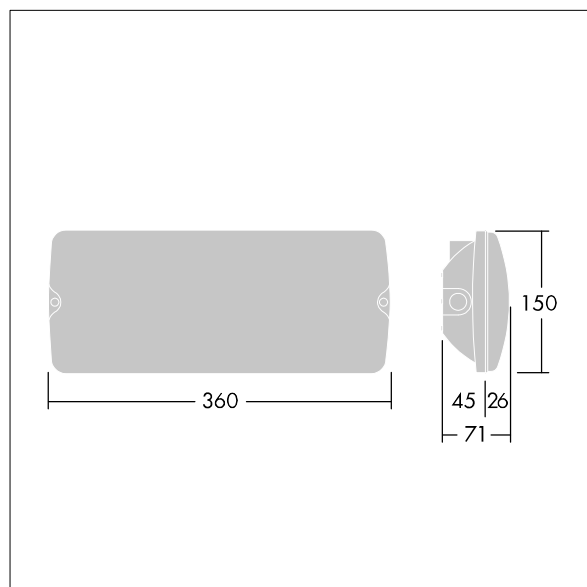

Misure: 360 x 150 x 71 mm

Potenza impegnata apparecchio: 12,5 W

Peso: 1,6 kg

TLG\_VYSO\_F\_OPL.jpg

TLG\_VYSO\_M\_LDL.wmf

I valori contrassegnati con l'asterisco (\*) sono valori di misurazione. Thorn utilizza componenti collaudati da fornitori leader, ma ci possono essere casi isolati di guasti dovuti alla tecnologia dei singoli LED. Le norme internazionali stabiliscono la tolleranza nel flusso iniziale e carico collegato al  $\pm 10\%$ . I valori si riferiscono a una temperatura ambiente di 25°C salvo diversa specifica.