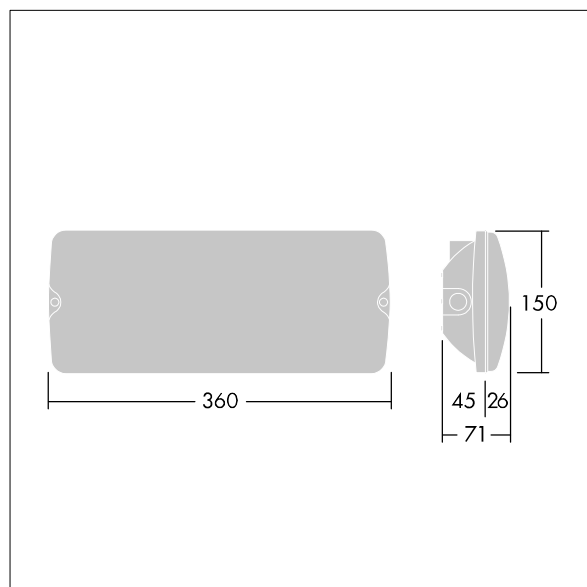

Voyager Solid

THORN

96635565 Voyager SOLID L P MS HP E3BC WH

IEC EN 60598-1 RG 1	IP65	IK07	CE	T _a -20 +40
---------------------------	------	------	----	---------------------------

Voyager Solid

Apparecchio di sicurezza a LED per montaggio a soffitto IP65. Montaggio a semi-incasso possibile con telaio di montaggio opzionale. Alimentatore output fisso. Apparecchio alimentato da batteria singola per 3h di autonomia con circuito permanente o in emergenza; provvisto di modulo radio basicDim Wireless (Casambi) per comunicazione senza fili con il sistema di monitoraggio centrale elettronico. Radio frequenza: 2.4...2.483 GHz, potenza Radio: +4 dBm. Corpo: policarbonato. Chiusura: policarbonato trasparente. Classe II.

Misure: 360 x 150 x 71 mm

Potenza impegnata apparecchio: 12,5 W

Peso: 1,6 kg

TLG_VYSO_F_OPL.jpg

TLG_VYSO_M_LDL.wmf

I valori contrassegnati con l'asterisco (*) sono valori di misurazione. Thorn utilizza componenti collaudati da fornitori leader, ma ci possono essere casi isolati di guasti dovuti alla tecnologia dei singoli LED. Le norme internazionali stabiliscono la tolleranza nel flusso iniziale e carico collegato al $\pm 10\%$. I valori si riferiscono a una temperatura ambiente di 25°C salvo diversa specifica.