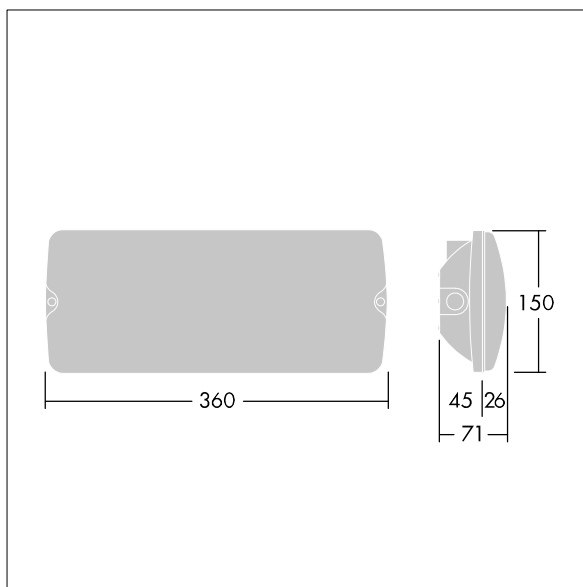

Voyager Solid

THORN

96635564 VOYAGER SOLID L MS E3BC WH

IEC EN 60598-1 RG 1	IP65	IK07	CE	T _a 5 40
---------------------------	------	------	----	------------------------

Voyager Solid

Apparecchio di sicurezza a LED per montaggio a soffitto IP65. Montaggio a semi-incasso possibile con telaio di montaggio opzionale. Alimentatore output fisso. Apparecchio alimentato da batteria singola per 3h di autonomia con circuito permanente o in emergenza; provvisto di modulo radio basicDim Wireless (Casambi) per comunicazione senza fili con il sistema di monitoraggio centrale elettronico. Radio frequenza: 2.4...2.483 GHz, potenza Radio: +4 dBm. Corpo: policarbonato bianco. Chiusura: policarbonato trasparente. Classe II. Pittogrammi interni ISO disponibili per visibilità a 26m (96629768, da ordinare separatamente).

Misure: 360 x 150 x 71 mm
Potenza impegnata apparecchio: 4,2 W
Peso: 1,05 kg

TLG_VYSO_F_OPL.jpg

TLG_VYSO_M_LDL.wmf

I valori contrassegnati con l'asterisco (*) sono valori di misurazione. Thorn utilizza componenti collaudati da fornitori leader, ma ci possono essere casi isolati di guasti dovuti alla tecnologia dei singoli LED. Le norme internazionali stabiliscono la tolleranza nel flusso iniziale e carico collegato al $\pm 10\%$. I valori si riferiscono a una temperatura ambiente di 25°C salvo diversa specifica.