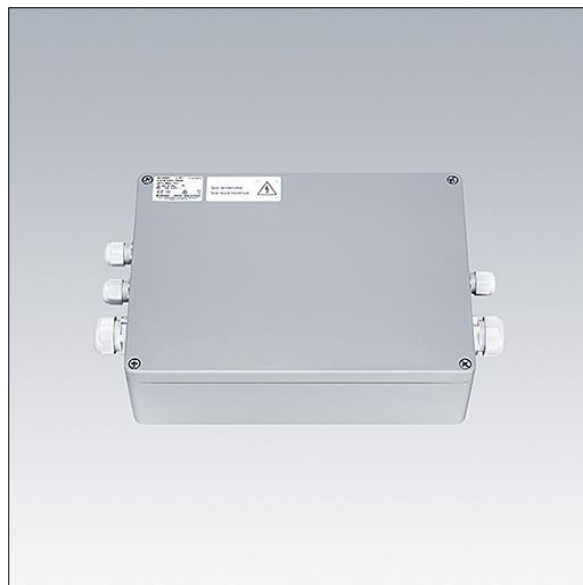

GTLED Pro gears aluminium

96670358 GP AB 4X135 DA HV-OUT2 70 W1,5 CL1

THORN

GTLED Pro gears aluminium

Scatola di alimentazione in alluminio per apparecchi GTLED Pro.4x135W Classe I, alimentazione: 220/240V, 50/60Hz. output: 700mA. 2 x output precablato 1.5m. Funzionamento DALI.

TLG_GTAL_F_GB_TOP.jpg

TLG_GTPR_M_GEARBOX_AL.wmf

I valori contrassegnati con l'asterisco (*) sono valori di misurazione. I valori si riferiscono a una temperatura ambiente di 25°C salvo diversa specifica.