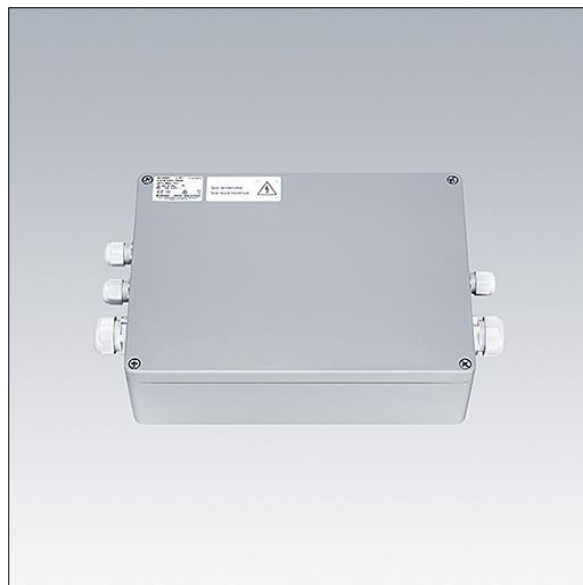

GTLED Pro gears aluminium

96670354 GP AB 2X200 DA HV-OUT1 50 W1,5 CL1

THORN

GTLED Pro gears aluminium

Scatola di alimentazione in alluminio per apparecchi GTLED Pro.2x200W Classe I, alimentazione: 220/240V, 50/60Hz. output: 500mA. 1 x output precablato 1.5m. Funzionamento DALI.

TLG_GTAL_F_GB_TOP.jpg

TLG_GTPR_M_GEARBOX_AL.wmf

I valori contrassegnati con l'asterisco (*) sono valori di misurazione. I valori si riferiscono a una temperatura ambiente di 25°C salvo diversa specifica.