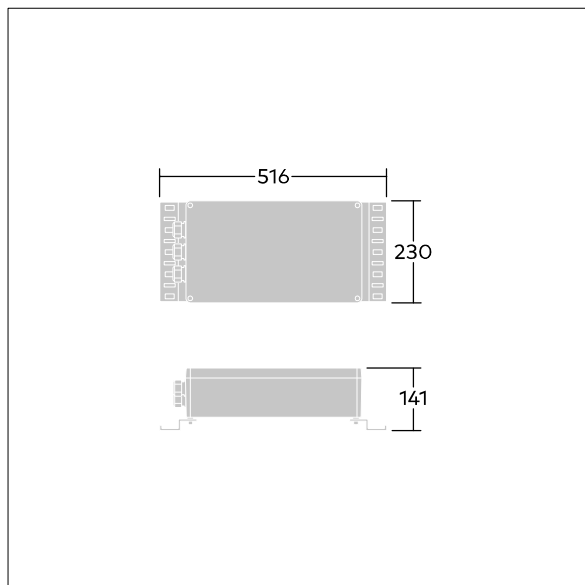

TLG_GTAL_F_GB_TOP.jpg

TLG_GTPR_M_GEARBOX_AL.wmf

I valori contrassegnati con l'asterisco (*) sono valori di misurazione. I valori si riferiscono a una temperatura ambiente di 25°C salvo diversa specifica.