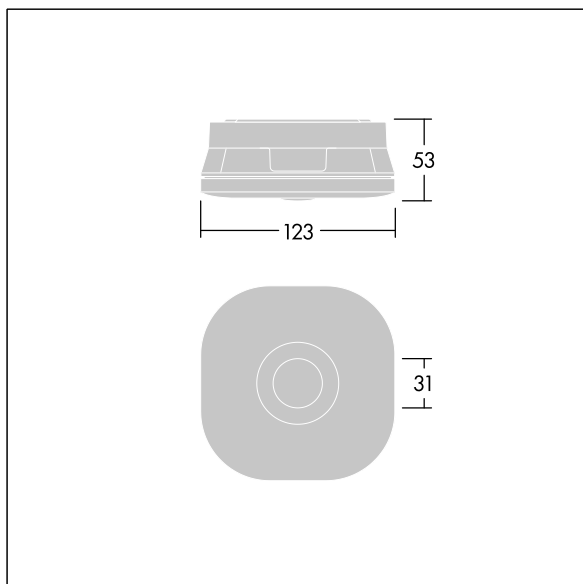

TLG_VOYF_M_MSC_NM.wmf

I valori contrassegnati con l'asterisco (*) sono valori di misurazione. Thorn utilizza componenti collaudati da fornitori leader, ma ci possono essere casi isolati di guasti dovuti alla tecnologia dei singoli LED. Le norme internazionali stabiliscono la tolleranza nel flusso iniziale e carico collegato al $\pm 10\%$. I valori si riferiscono a una temperatura ambiente di 25°C salvo diversa specifica.

I prodotti Thorn Lighting sono soggetti a continui sviluppi. Ci riserviamo la facoltà di apportare modifiche tecniche o formali ai nostri prodotti senza ulteriori pubblicazioni.

© Thorn Lighting