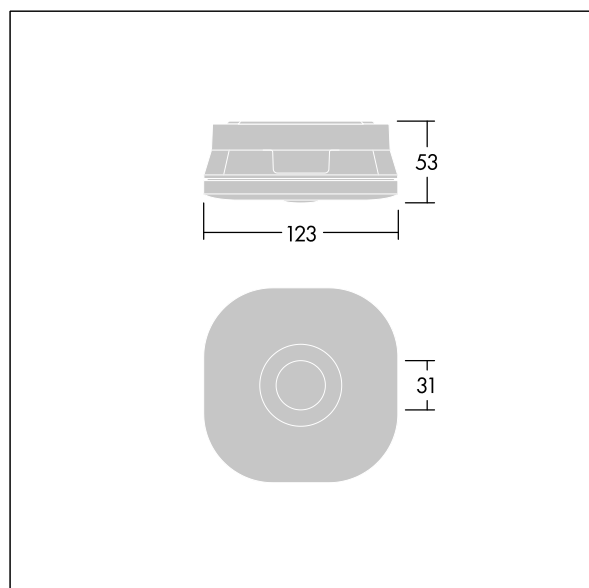

TLG_VOYF_M_MSC_NM.wmf

I valori contrassegnati con l'asterisco (*) sono valori di misurazione. Thorn utilizza componenti collaudati da fornitori leader, ma ci possono essere casi isolati di guasti dovuti alla tecnologia dei singoli LED. Le norme internazionali stabiliscono la tolleranza nel flusso iniziale e carico collegato al $\pm 10\%$. I valori si riferiscono a una temperatura ambiente di 25°C salvo diversa specifica.

I prodotti Thorn Lighting sono soggetti a continui sviluppi. Ci riserviamo la facoltà di apportare modifiche tecniche o formali ai nostri prodotti senza ulteriori pubblicazioni.

© Thorn Lighting