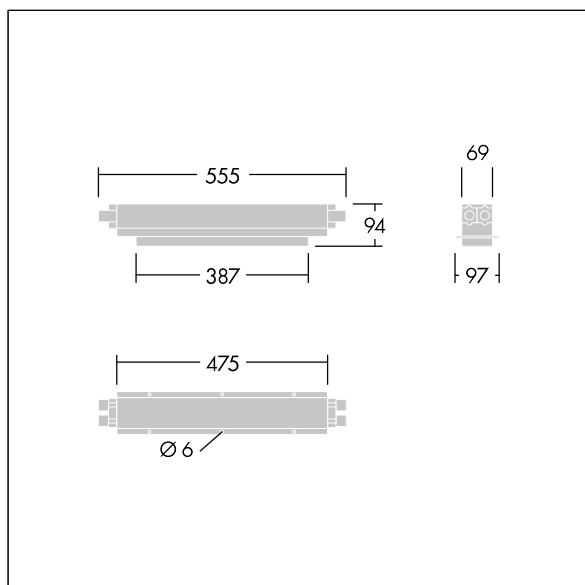

96222696 Da utilizzare con Voyager Style 115MS
Da utilizzare con Voyager Style 115 MS-

WF15

Da utilizzare con Voyager Style 150 MS-

WF15

96222697 Da utilizzare con Voyager Style 150MS

TLG_VYST_F_150CCS.jpg