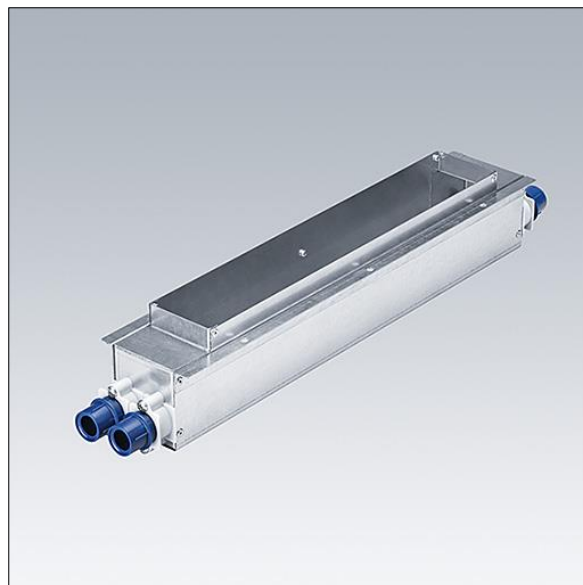

Voyager Style

96222697 VOYAGER STYLE 150 CCS

THORN

Voyager Style

Scatola da incasso in acciaio zincato con aperture su due lati per canaline, per l'installazione ad incasso di apparecchi Voyager Style in soffitti di cemento. I Tappi di chiusura delle canaline fanno parte della fornitura e devono essere installati in loco.

96222696 Da utilizzare con Voyager Style 115MS
Da utilizzare con Voyager Style 115 MS-

WF15

Da utilizzare con Voyager Style 150 MS-

WF15

96222697 Da utilizzare con Voyager Style 150MS

TLG_VYST_F_150CCS.jpg