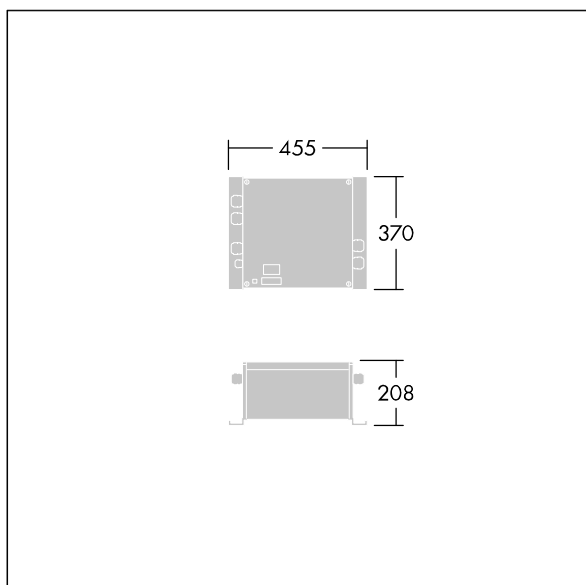

TLG_GTPR_M_GEARBOX.wmf

I valori contrassegnati con l'asterisco (*) sono valori di misurazione. I valori si riferiscono a una temperatura ambiente di 25°C salvo diversa specifica.

I prodotti Thorn Lighting sono soggetti a continui sviluppi. Ci riserviamo la facoltà di apportare modifiche tecniche o formali ai nostri prodotti senza ulteriori pubblicazioni.

© Thorn Lighting