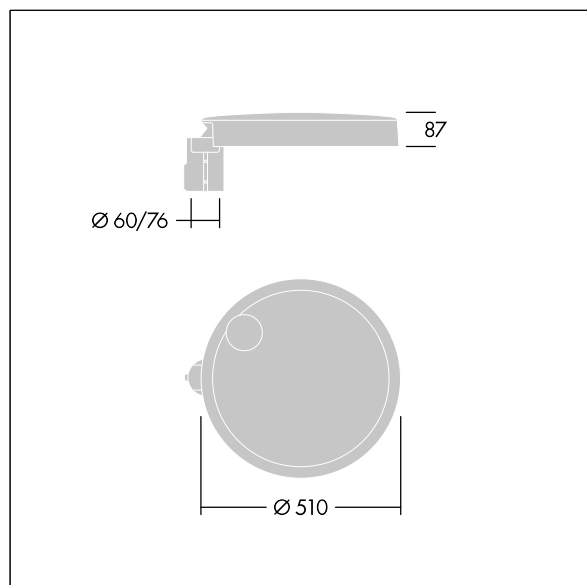

### Carat

Elegante armatura urbana con prestazioni a lunga durata. Driver LED Programmabile, impostato per output fisso, corrente a 800mA 60 LED. Corpo: taglia grande, alluminio stampato a iniezione, antracite (simile al RAL7043). Staffa: antracite (simile al RAL7043). Chiusura: vetro. Fissaggi: acciaio inox con trattamento geomet. Ottica NR (Narrow Road), con Indice di resa cromatica superiore a: 70 Temperatura di colore correlata\*: 3000 Kelvin LED inclusi. Classe I, Resistenza all'urto: IK08, IP66, Ta max.: 35°C. Fornito con adattatore per attacco Ø76mm predisposto per testapalo, inclinazione 5°.

Misure: Ø510 x 87 mm

Potenza impegnata apparecchio: 145 W

Flusso luminoso apparecchio: 19257 lm

Efficienza apparecchio: 133 lm/W

Peso: 9,8 kg

Scx: 0.05 m<sup>2</sup>

TLG\_CARA\_F\_L\_PostTop.jpg

TLG\_CARA\_M\_LMTP.wmf