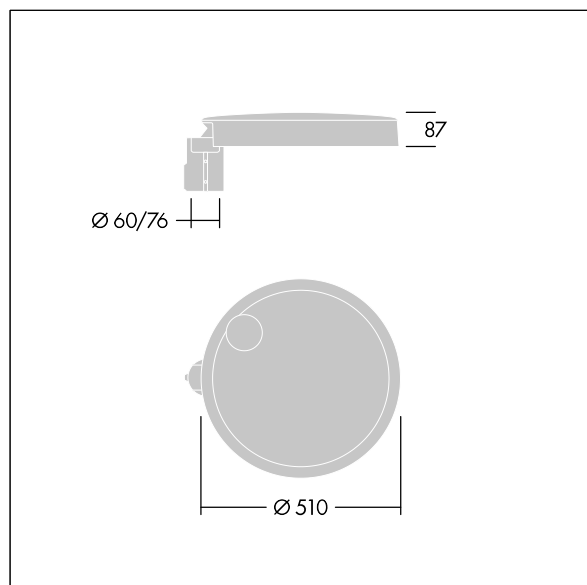

96635170 CT L 60L80-730 NR CL1 T76F ANT

Carat

Elegante armatura urbana con prestazioni a lunga durata. Driver LED Programmabile, impostato per output fisso, corrente a 800mA 60 LED. Corpo: taglia grande, alluminio stampato a iniezione, antracite (simile al RAL7043). Staffa: antracite (simile al RAL7043). Chiusura: vetro. Fissaggi: acciaio inox con trattamento geomet. Ottica NR (Narrow Road), con Indice di resa cromatica superiore a: 70 Temperatura di colore correlata*: 3000 Kelvin LED inclusi. Classe I, Resistenza all'urto: IK08, IP66, Ta max.: 35°C. Fornito con adattatore per attacco Ø76mm predisposto per testapalo, inclinazione 5°.

Misure: Ø510 x 87 mm

Potenza impegnata apparecchio: 145 W

Flusso luminoso apparecchio: 19257 lm

Efficienza apparecchio: 133 lm/W

Peso: 9,8 kg

Scx: 0.05 m²

TLG_CARA_F_L_PostTop.jpg

TLG_CARA_M_LMTP.wmf