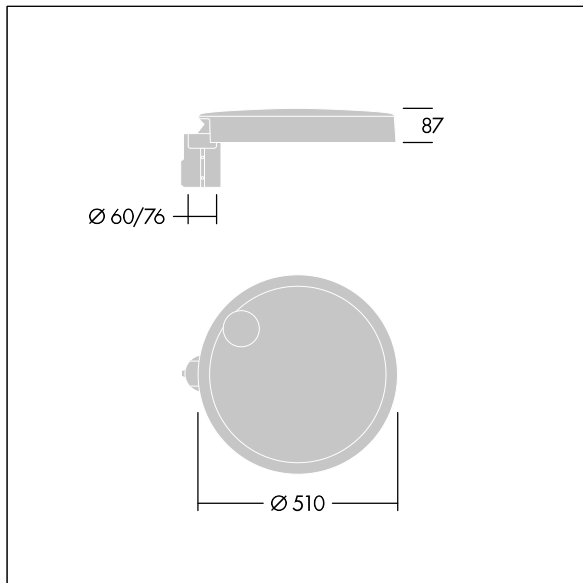

## Carat

Elegante armatura urbana con prestazioni a lunga durata. Driver LED Programmabile, impostato per output fisso, corrente a 700mA 60 LED. Corpo: taglia grande, alluminio stampato a iniezione, antracite (simile al RAL7043). Staffa: antracite (simile al RAL7043). Chiusura: vetro. Fissaggi: acciaio inox con trattamento geomet. Ottica NR (Narrow Road), con Indice di resa cromatica superiore a: 70 Temperatura di colore correlata\*: 3000 Kelvin LED inclusi. Classe I, Resistenza all'urto: IK08, IP66, Ta max.: 35°C. Fornito con adattatore per attacco Ø76mm predisposto per testapalo, inclinazione 5°.

Misure: Ø510 x 87 mm

Potenza impegnata apparecchio: 126 W

Flusso luminoso apparecchio: 17255 lm

Efficienza apparecchio: 137 lm/W

Peso: 9,6 kg

Scx: 0.05 m<sup>2</sup>

TLG\_CARA\_F\_L\_PostTop.jpg

TLG\_CARA\_M\_LMTP.wmf