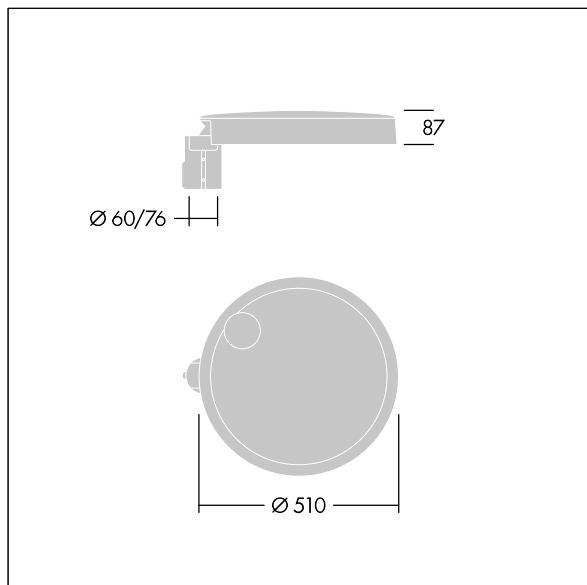

## Carat

Elegante armatura urbana con prestazioni a lunga durata. Driver LED Programmabile, impostato per output fisso, corrente a 500mA 60 LED. Corpo: taglia grande, alluminio stampato a iniezione, antracite (simile al RAL7043). Staffa: antracite (simile al RAL7043). Chiusura: vetro. Fissaggi: acciaio inox con trattamento geomet. Ottica NR (Narrow Road), con Indice di resa cromatica superiore a: 70 Temperatura di colore correlata\*: 3000 Kelvin LED inclusi. Classe I, Resistenza all'urto: IK08, IP66, Ta max.: 35°C. Fornito con adattatore per attacco Ø76mm predisposto per testapalo, inclinazione 5°.

Misure: Ø510 x 87 mm

Potenza impegnata apparecchio: 89 W

Flusso luminoso apparecchio: 12930 lm

Efficienza apparecchio: 145 lm/W

Peso: 9,6 kg

Scx: 0.05 m<sup>2</sup>

TLG\_CARA\_F\_L\_PostTop.jpg

TLG\_CARA\_M\_LMTP.wmf