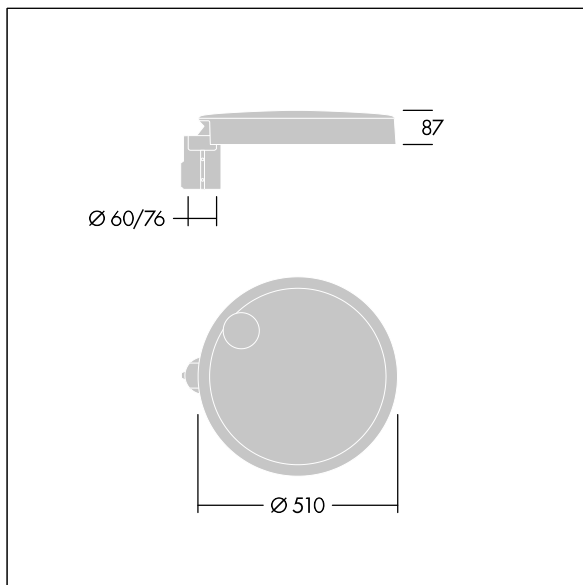

Carat

THORN

96635168 CT L 60L50-730 NR CL1 T76F ANT

Carat

Elegante armatura urbana con prestazioni a lunga durata. Driver LED Programmabile, impostato per output fisso, corrente a 500mA 60 LED. Corpo: taglia grande, alluminio stampato a iniezione, antracite (simile al RAL7043). Staffa: antracite (simile al RAL7043). Chiusura: vetro. Fissaggi: acciaio inox con trattamento geomet. Ottica NR (Narrow Road), con Indice di resa cromatica superiore a: 70 Temperatura di colore correlata*: 3000 Kelvin LED inclusi. Classe I, Resistenza all'urto: IK08, IP66, Ta max.: 35°C. Fornito con adattatore per attacco Ø76mm predisposto per testapalo, inclinazione 5°.

Misure: Ø510 x 87 mm

Potenza impegnata apparecchio: 89 W

Flusso luminoso apparecchio: 12930 lm

Efficienza apparecchio: 145 lm/W

Peso: 9,6 kg

Scx: 0.05 m²

TLG_CARA_F_L_PostTop.jpg

TLG_CARA_M_LMTP.wmf