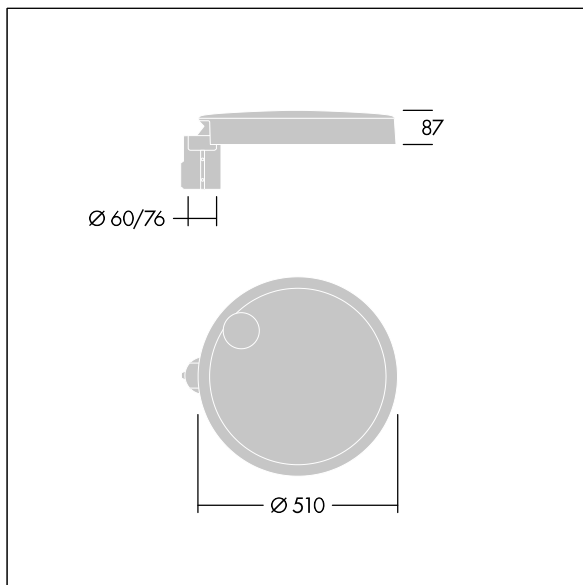

Carat

THORN

96635167 CT L 60L35-730 NR CL1 T76F ANT

Carat

Elegante armatura urbana con prestazioni a lunga durata. Driver LED Programmabile, impostato per output fisso, corrente a 350mA 60 LED. Corpo: taglia grande, alluminio stampato a iniezione, antracite (simile al RAL7043). Staffa: antracite (simile al RAL7043). Chiusura: vetro. Fissaggi: acciaio inox con trattamento geomet. Ottica NR (Narrow Road), con Indice di resa cromatica superiore a: 70 Temperatura di colore correlata*: 3000 Kelvin LED inclusi. Classe I, Resistenza all'urto: IK08, IP66, Ta max.: 35°C. Fornito con adattatore per attacco Ø76mm predisposto per testapalo, inclinazione 5°.

Misure: Ø510 x 87 mm
Potenza impegnata apparecchio: 63 W
Flusso luminoso apparecchio: 9421 lm
Efficienza apparecchio: 150 lm/W
Peso: 9,6 kg
Scx: 0.05 m²

TLG_CARA_F_L_PostTop.jpg

TLG_CARA_M_LMTP.wmf

Questo prodotto contiene sorgenti luminose di classe di efficienza energetica D.