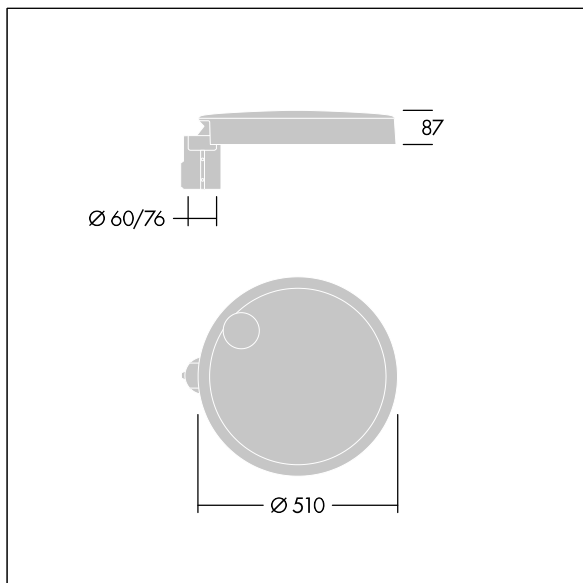

Carat

THORN

96635167 CT L 60L35-730 NR CL1 T76F ANT

Carat

Elegante armatura urbana con prestazioni a lunga durata. Driver LED Programmabile, impostato per output fisso, corrente a 350mA 60 LED. Corpo: taglia grande, alluminio stampato a iniezione, antracite (simile al RAL7043). Staffa: antracite (simile al RAL7043). Chiusura: vetro. Fissaggi: acciaio inox con trattamento geomet. Ottica NR (Narrow Road), con Indice di resa cromatica superiore a: 70 Temperatura di colore correlata*: 3000 Kelvin LED inclusi. Classe I, Resistenza all'urto: IK08, IP66, Ta max.: 35°C. Fornito con adattatore per attacco Ø76mm predisposto per testapalo, inclinazione 5°.

Misure: Ø510 x 87 mm
Potenza impegnata apparecchio: 63 W
Flusso luminoso apparecchio: 9421 lm
Efficienza apparecchio: 150 lm/W
Peso: 9,6 kg
Scx: 0.05 m²

TLG_CARA_F_L_PostTop.jpg

TLG_CARA_M_LMTP.wmf

Questo prodotto contiene sorgenti luminose di classe di efficienza energetica D.