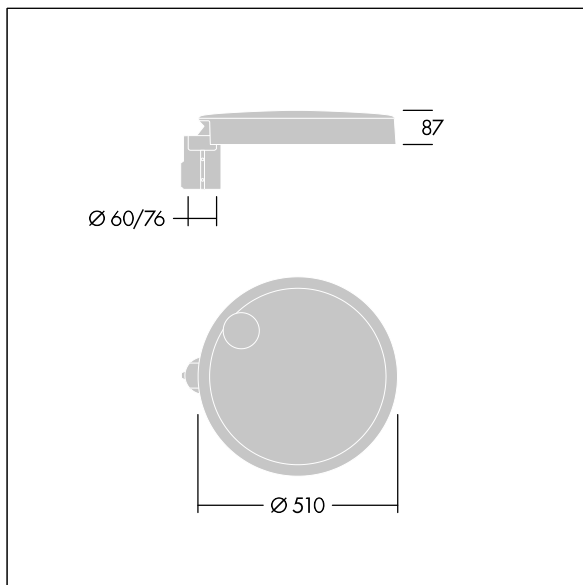

## Carat

Elegante armatura urbana con prestazioni a lunga durata. Driver LED Programmabile, impostato per output fisso, corrente a 250mA 60 LED. Corpo: taglia grande, alluminio stampato a iniezione, antracite (simile al RAL7043). Staffa: antracite (simile al RAL7043). Chiusura: vetro. Fissaggi: acciaio inox con trattamento geomet. Ottica NR (Narrow Road), con Indice di resa cromatica superiore a: 70 Temperatura di colore correlata\*: 3000 Kelvin LED inclusi. Classe I, Resistenza all'urto: IK08, IP66, Ta max.: 35°C. Fornito con adattatore per attacco Ø76mm predisposto per testapalo, inclinazione 5°.

Misure: Ø510 x 87 mm

Potenza impegnata apparecchio: 46 W

Flusso luminoso apparecchio: 6962 lm

Efficienza apparecchio: 151 lm/W

Peso: 9,6 kg

Scx: 0.05 m<sup>2</sup>

TLG\_CARA\_F\_L\_PostTop.jpg

TLG\_CARA\_M\_LMTP.wmf