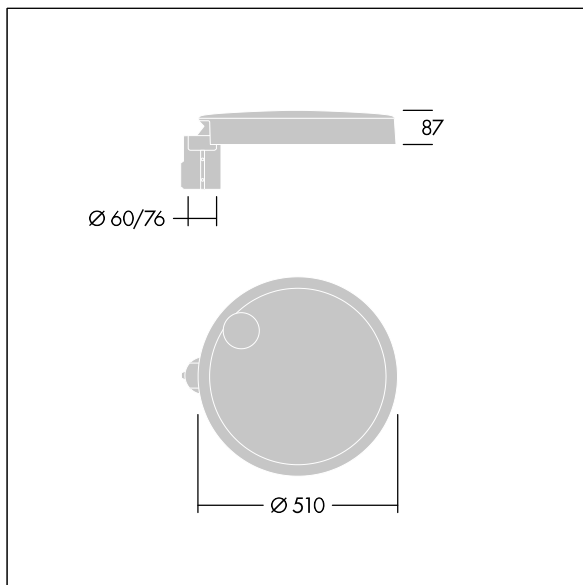

Carat

THORN

96635166 CT L 60L25-730 NR CL1 T76F ANT

Carat

Elegante armatura urbana con prestazioni a lunga durata. Driver LED Programmabile, impostato per output fisso, corrente a 250mA 60 LED. Corpo: taglia grande, alluminio stampato a iniezione, antracite (simile al RAL7043). Staffa: antracite (simile al RAL7043). Chiusura: vetro. Fissaggi: acciaio inox con trattamento geomet. Ottica NR (Narrow Road), con Indice di resa cromatica superiore a: 70 Temperatura di colore correlata*: 3000 Kelvin LED inclusi. Classe I, Resistenza all'urto: IK08, IP66, Ta max.: 35°C. Fornito con adattatore per attacco Ø76mm predisposto per testapalo, inclinazione 5°.

Misure: Ø510 x 87 mm

Potenza impegnata apparecchio: 46 W

Flusso luminoso apparecchio: 6962 lm

Efficienza apparecchio: 151 lm/W

Peso: 9,6 kg

Scx: 0.05 m²

TLG_CARA_F_L_PostTop.jpg

TLG_CARA_M_LMTP.wmf