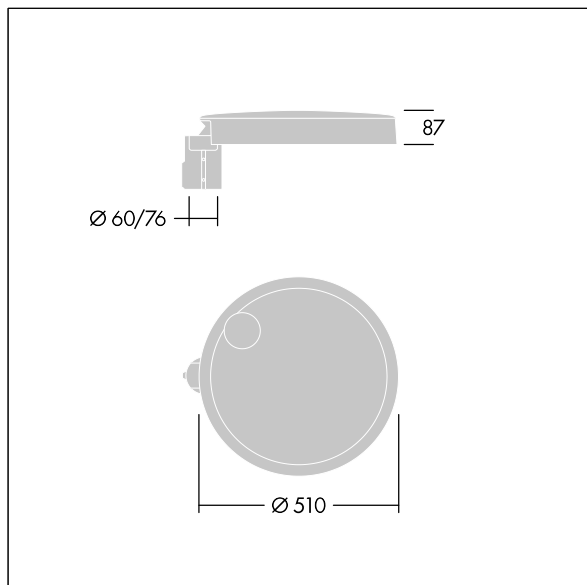

Carat

THORN

96635165 CT L 48L80-730 NR CL1 T76F ANT

Carat

Elegante armatura urbana con prestazioni a lunga durata. Driver LED Programmabile, impostato per output fisso, corrente a 1,05A 48 LED. Corpo: taglia grande, alluminio stampato a iniezione, antracite (simile al RAL7043). Staffa: antracite (simile al RAL7043). Chiusura: vetro. Fissaggi: acciaio inox con trattamento geomet. Ottica NR (Narrow Road), con Indice di resa cromatica superiore a: 70 Temperatura di colore correlata*: 3000 Kelvin LED inclusi. Classe I, Resistenza all'urto: IK08, IP66, Ta max.: 35°C. Fornito con adattatore per attacco Ø76mm predisposto per testapalo, inclinazione 5°.

Misure: Ø510 x 87 mm

Potenza impegnata apparecchio: 118 W

Flusso luminoso apparecchio: 15593 lm

Efficienza apparecchio: 132 lm/W

Peso: 9,7 kg

Scx: 0.05 m²

TLG_CARA_F_L_PostTop.jpg

TLG_CARA_M_LMTP.wmf