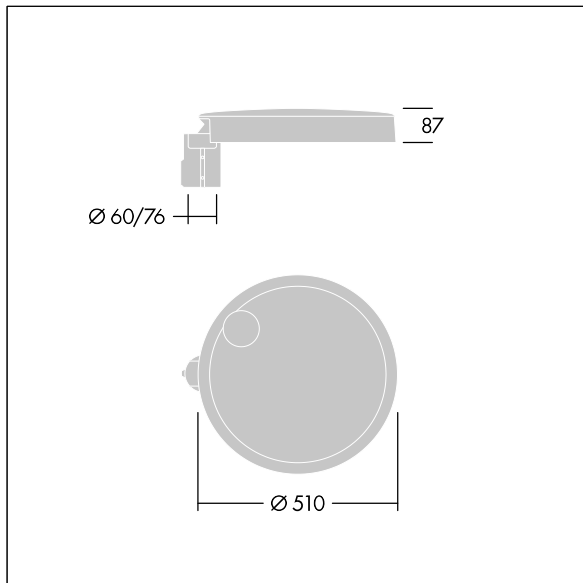

### Carat

Elegante armatura urbana con prestazioni a lunga durata. Driver LED Programmabile, impostato per output fisso, corrente a 1,05A 48 LED. Corpo: taglia grande, alluminio stampato a iniezione, antracite (simile al RAL7043). Staffa: antracite (simile al RAL7043). Chiusura: vetro. Fissaggi: acciaio inox con trattamento geomet. Ottica NR (Narrow Road), con Indice di resa cromatica superiore a: 70 Temperatura di colore correlata\*: 3000 Kelvin LED inclusi. Classe I, Resistenza all'urto: IK08, IP66, Ta max.: 35°C. Fornito con adattatore per attacco Ø76mm predisposto per testapalo, inclinazione 5°.

Misure: Ø510 x 87 mm

Potenza impegnata apparecchio: 118 W

Flusso luminoso apparecchio: 15593 lm

Efficienza apparecchio: 132 lm/W

Peso: 9,7 kg

Scx: 0.05 m<sup>2</sup>

TLG\_CARA\_F\_L\_PostTop.jpg

TLG\_CARA\_M\_LMTP.wmf