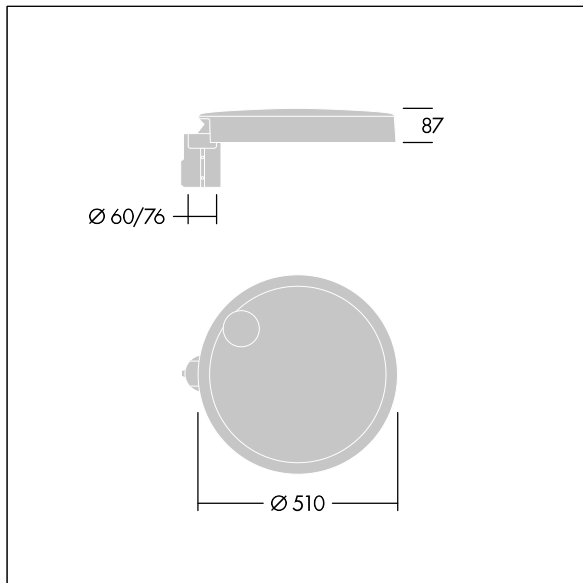

## Carat

Elegante armatura urbana con prestazioni a lunga durata. Driver LED Programmabile, impostato per output fisso, corrente a 700mA 48 LED. Corpo: taglia grande, alluminio stampato a iniezione, antracite (simile al RAL7043). Staffa: antracite (simile al RAL7043). Chiusura: vetro. Fissaggi: acciaio inox con trattamento geomet. Ottica NR (Narrow Road), con Indice di resa cromatica superiore a: 70 Temperatura di colore correlata\*: 3000 Kelvin LED inclusi. Classe I, Resistenza all'urto: IK08, IP66, Ta max.: 35°C. Fornito con adattatore per attacco Ø76mm predisposto per testapalo, inclinazione 5°.

Misure: Ø510 x 87 mm

Potenza impegnata apparecchio: 101 W

Flusso luminoso apparecchio: 13927 lm

Efficienza apparecchio: 138 lm/W

Peso: 9,5 kg

Scx: 0.05 m<sup>2</sup>

TLG\_CARA\_F\_L\_PostTop.jpg

TLG\_CARA\_M\_LMTP.wmf