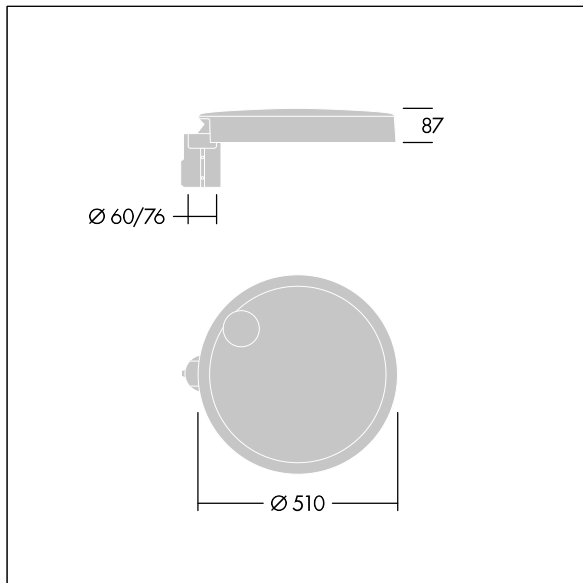

Carat

THORN

96635164 CT L 48L70-730 NR CL1 T76F ANT

Carat

Elegante armatura urbana con prestazioni a lunga durata. Driver LED Programmabile, impostato per output fisso, corrente a 700mA 48 LED. Corpo: taglia grande, alluminio stampato a iniezione, antracite (simile al RAL7043). Staffa: antracite (simile al RAL7043). Chiusura: vetro. Fissaggi: acciaio inox con trattamento geomet. Ottica NR (Narrow Road), con Indice di resa cromatica superiore a: 70 Temperatura di colore correlata*: 3000 Kelvin LED inclusi. Classe I, Resistenza all'urto: IK08, IP66, Ta max.: 35°C. Fornito con adattatore per attacco Ø76mm predisposto per testapalo, inclinazione 5°.

Misure: Ø510 x 87 mm

Potenza impegnata apparecchio: 101 W

Flusso luminoso apparecchio: 13927 lm

Efficienza apparecchio: 138 lm/W

Peso: 9,5 kg

Scx: 0.05 m²

TLG_CARA_F_L_PostTop.jpg

TLG_CARA_M_LMTP.wmf