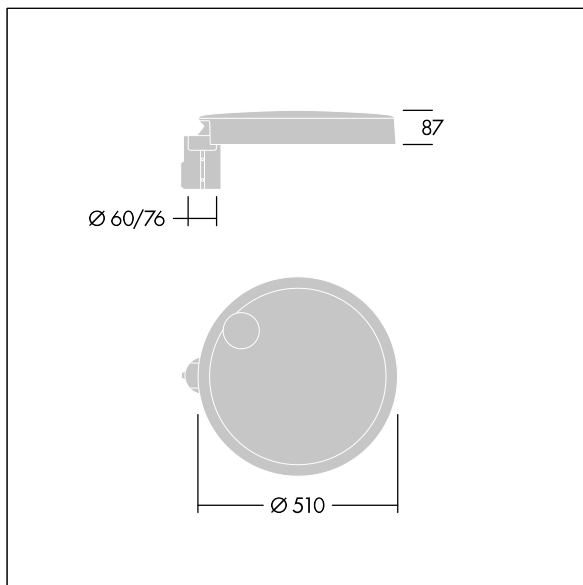

Carat

THORN

96635163 CT L 48L50-730 NR CL1 T76F ANT

Carat

Elegante armatura urbana con prestazioni a lunga durata. Driver LED Programmabile, impostato per output fisso, corrente a 500mA 48 LED. Corpo: taglia grande, alluminio stampato a iniezione, antracite (simile al RAL7043). Staffa: Chiusura: vetro. Fissaggi: acciaio inox con trattamento geomet. Ottica NR (Narrow Road), con Indice di resa cromatica superiore a: 70 Temperatura di colore correlata*: 3000 Kelvin LED inclusi. Classe I, Resistenza all'urto: IK08, IP66, Ta max.: 35°C. Fornito con adattatore per attacco Ø76mm predisposto per testapalo, inclinazione 5°.

Misure: Ø510 x 87 mm

Potenza impegnata apparecchio: 71 W

Flusso luminoso apparecchio: 10399 lm

Efficienza apparecchio: 146 lm/W

Peso: 9,3 kg

Scx: 0.05 m²

TLG_CARA_F_L_PostTop.jpg

TLG_CARA_M_LMTP.wmf