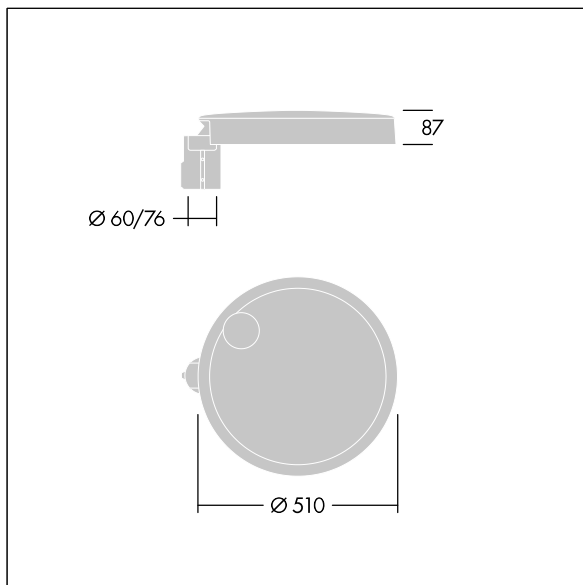

## Carat

Elegante armatura urbana con prestazioni a lunga durata. Driver LED Programmabile, impostato per output fisso, corrente a 500mA 48 LED. Corpo: taglia grande, alluminio stampato a iniezione, antracite (simile al RAL7043). Staffa: Chiusura: vetro. Fissaggi: acciaio inox con trattamento geomet. Ottica NR (Narrow Road), con Indice di resa cromatica superiore a: 70 Temperatura di colore correlata\*: 3000 Kelvin LED inclusi. Classe I, Resistenza all'urto: IK08, IP66, Ta max.: 35°C. Fornito con adattatore per attacco Ø76mm predisposto per testapalo, inclinazione 5°.

Misure: Ø510 x 87 mm

Potenza impegnata apparecchio: 71 W

Flusso luminoso apparecchio: 10399 lm

Efficienza apparecchio: 146 lm/W

Peso: 9,3 kg

Scx: 0.05 m<sup>2</sup>

TLG\_CARA\_F\_L\_PostTop.jpg

TLG\_CARA\_M\_LMTP.wmf