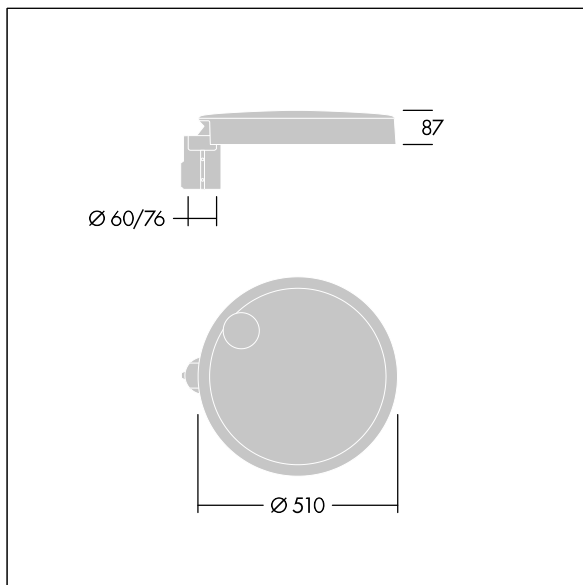

## Carat

Elegante armatura urbana con prestazioni a lunga durata. Driver LED Programmabile, impostato per output fisso, corrente a 350mA 48 LED. Corpo: taglia grande, alluminio stampato a iniezione, antracite (simile al RAL7043). Staffa: Chiusura: vetro. Fissaggi: acciaio inox con trattamento geomet. Ottica NR (Narrow Road), con Indice di resa cromatica superiore a: 70 Temperatura di colore correlata\*: 3000 Kelvin LED inclusi. Classe I, Resistenza all'urto: IK08, IP66, Ta max.: 35°C. Fornito con adattatore per attacco Ø76mm predisposto per testapalo, inclinazione 5°.

Misure: Ø510 x 87 mm

Potenza impegnata apparecchio: 50 W

Flusso luminoso apparecchio: 7558 lm

Efficienza apparecchio: 151 lm/W

Peso: 9,3 kg

Scx: 0.05 m<sup>2</sup>

TLG\_CARA\_F\_L\_PostTop.jpg

TLG\_CARA\_M\_LMTP.wmf