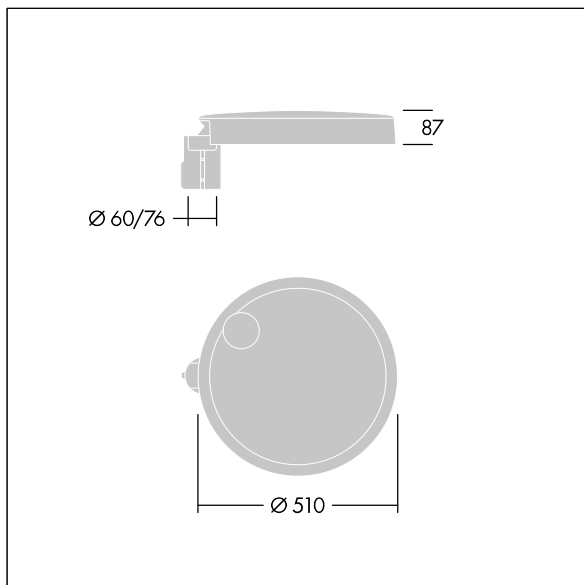

Carat

THORN

96635162 CT L 48L35-730 NR CL1 T76F ANT

Carat

Elegante armatura urbana con prestazioni a lunga durata. Driver LED Programmabile, impostato per output fisso, corrente a 350mA 48 LED. Corpo: taglia grande, alluminio stampato a iniezione, antracite (simile al RAL7043). Staffa: Chiusura: vetro. Fissaggi: acciaio inox con trattamento geomet. Ottica NR (Narrow Road), con Indice di resa cromatica superiore a: 70 Temperatura di colore correlata*: 3000 Kelvin LED inclusi. Classe I, Resistenza all'urto: IK08, IP66, Ta max.: 35°C. Fornito con adattatore per attacco Ø76mm predisposto per testapalo, inclinazione 5°.

Misure: Ø510 x 87 mm

Potenza impegnata apparecchio: 50 W

Flusso luminoso apparecchio: 7558 lm

Efficienza apparecchio: 151 lm/W

Peso: 9,3 kg

Scx: 0.05 m²

TLG_CARA_F_L_PostTop.jpg

TLG_CARA_M_LMTP.wmf