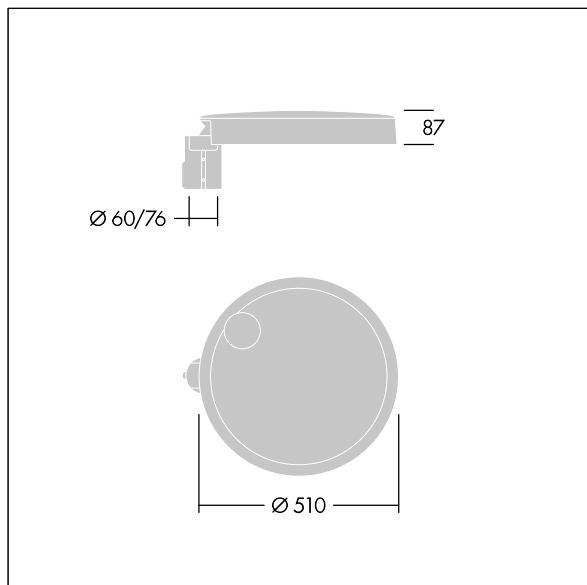

Carat

96635161 CT L 48L25-730 NR CL1 T76F ANT

THORN

Carat

Elegante armatura urbana con prestazioni a lunga durata. Driver LED Programmabile, impostato per output fisso, corrente a 250mA 48 LED. Corpo: taglia grande, alluminio stampato a iniezione, antracite (simile al RAL7043). Staffa: Chiusura: vetro. Fissaggi: acciaio inox con trattamento geomet. Ottica NR (Narrow Road), con Indice di resa cromatica superiore a: 70 Temperatura di colore correlata*: 3000 Kelvin LED inclusi. Classe I, Resistenza all'urto: IK08, IP66, Ta max.: 35°C. Fornito con adattatore per attacco Ø76mm predisposto per testapalo, inclinazione 5°.

Misure: Ø510 x 87 mm

Potenza impegnata apparecchio: 36 W

Flusso luminoso apparecchio: 5580 lm

Efficienza apparecchio: 155 lm/W

Peso: 9,3 kg

Scx: 0.05 m²

TLG_CARA_F_L_PostTop.jpg

TLG_CARA_M_LMTP.wmf