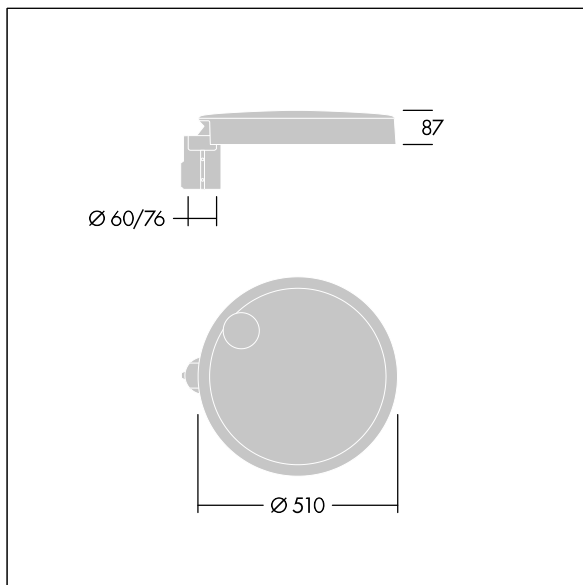

Carat

THORN

96635161 CT L 48L25-730 NR CL1 T76F ANT

Carat

Elegante armatura urbana con prestazioni a lunga durata. Driver LED Programmabile, impostato per output fisso, corrente a 250mA 48 LED. Corpo: taglia grande, alluminio stampato a iniezione, antracite (simile al RAL7043). Staffa: Chiusura: vetro. Fissaggi: acciaio inox con trattamento geomet. Ottica NR (Narrow Road), con Indice di resa cromatica superiore a: 70 Temperatura di colore correlata*: 3000 Kelvin LED inclusi. Classe I, Resistenza all'urto: IK08, IP66, Ta max.: 35°C. Fornito con adattatore per attacco Ø76mm predisposto per testapalo, inclinazione 5°.

Misure: Ø510 x 87 mm

Potenza impegnata apparecchio: 36 W

Flusso luminoso apparecchio: 5580 lm

Efficienza apparecchio: 155 lm/W

Peso: 9,3 kg

Scx: 0.05 m²

TLG_CARA_F_L_PostTop.jpg

TLG_CARA_M_LMTP.wmf