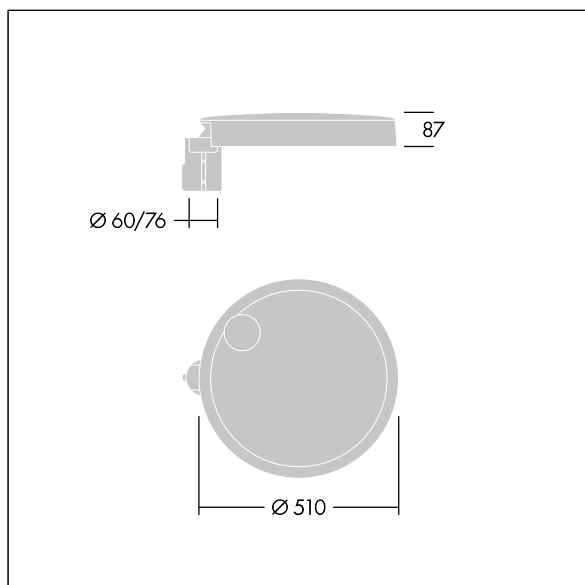

Carat

THORN

96635160 CT L 36L105-730 NR CL1 T76F ANT

Carat

Elegante armatura urbana con prestazioni a lunga durata. Driver LED Programmabile, impostato per output fisso, corrente a 1,05A 36 LED. Corpo: taglia grande, alluminio stampato a iniezione, antracite (simile al RAL7043). Staffa: Chiusura: vetro. Fissaggi: acciaio inox con trattamento geomet. Ottica NR (Narrow Road), con Indice di resa cromatica superiore a: 70 Temperatura di colore correlata*: 3000 Kelvin LED inclusi. Classe I, Resistenza all'urto: IK08, IP66, Ta max.: 35°C. Fornito con adattatore per attacco Ø76mm predisposto per testapalo, inclinazione 5°.

Misure: Ø510 x 87 mm

Potenza impegnata apparecchio: 117 W

Flusso luminoso apparecchio: 14654 lm

Efficienza apparecchio: 125 lm/W

Peso: 9,5 kg

Scx: 0.05 m²

TLG_CARA_F_L_PostTop.jpg

TLG_CARA_M_LMTP.wmf