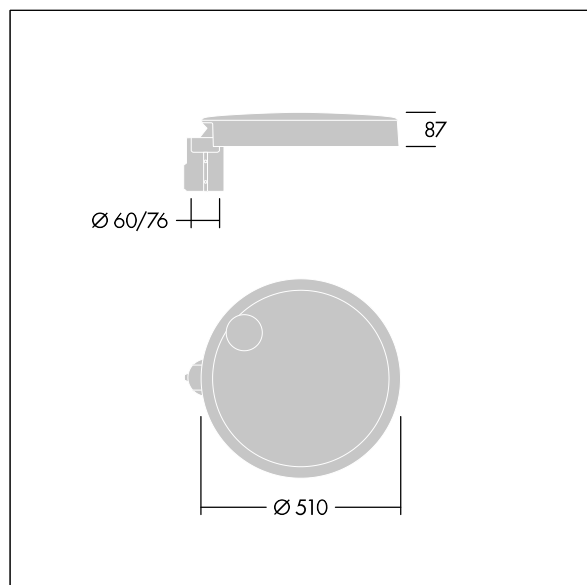

96635160 CT L 36L105-730 NR CL1 T76F ANT

Carat

Elegante armatura urbana con prestazioni a lunga durata. Driver LED Programmabile, impostato per output fisso, corrente a 1,05A 36 LED. Corpo: taglia grande, alluminio stampato a iniezione, antracite (simile al RAL7043). Staffa: Chiusura: vetro. Fissaggi: acciaio inox con trattamento geomet. Ottica NR (Narrow Road), con Indice di resa cromatica superiore a: 70 Temperatura di colore correlata*: 3000 Kelvin LED inclusi. Classe I, Resistenza all'urto: IK08, IP66, Ta max.: 35°C. Fornito con adattatore per attacco Ø76mm predisposto per testapalo, inclinazione 5°.

Misure: Ø510 x 87 mm

Potenza impegnata apparecchio: 117 W

Flusso luminoso apparecchio: 14654 lm

Efficienza apparecchio: 125 lm/W

Peso: 9,5 kg

Scx: 0.05 m²

TLG_CARA_F_L_PostTop.jpg

TLG_CARA_M_LMTP.wmf