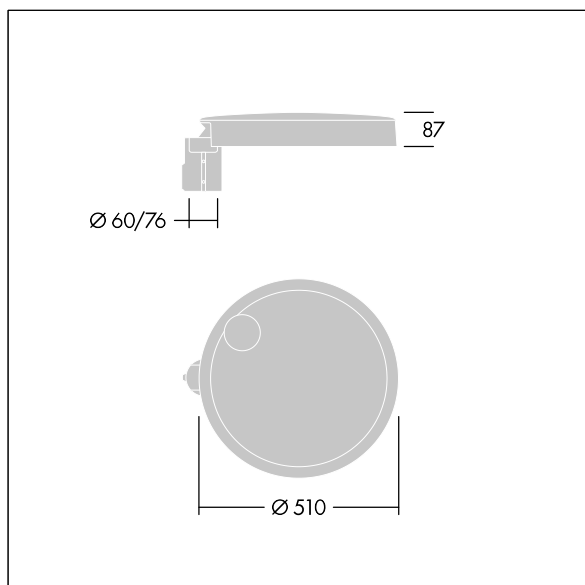

Carat

96635159 CT L 36L70-730 NR CL1 T76F ANT

THORN

Carat

Elegante armatura urbana con prestazioni a lunga durata. Driver LED Programmabile, impostato per output fisso, corrente a 700mA 36 LED. Corpo: taglia grande, alluminio stampato a iniezione, antracite (simile al RAL7043). Staffa: Chiusura: vetro. Fissaggi: acciaio inox con trattamento geomet. Ottica NR (Narrow Road), con Indice di resa cromatica superiore a: 70 Temperatura di colore correlata*: 3000 Kelvin LED inclusi. Classe I, Resistenza all'urto: IK08, IP66, Ta max.: 35°C. Fornito con adattatore per attacco Ø76mm predisposto per testapalo, inclinazione 5°.

Misure: Ø510 x 87 mm

Potenza impegnata apparecchio: 76 W

Flusso luminoso apparecchio: 10496 lm

Efficienza apparecchio: 138 lm/W

Peso: 9,2 kg

Scx: 0.05 m²

TLG_CARA_F_L_PostTop.jpg

TLG_CARA_M_LMTP.wmf