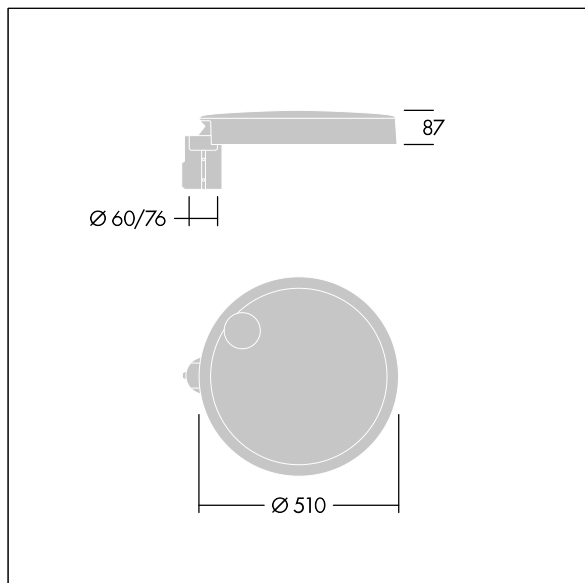

Carat

96635159 CT L 36L70-730 NR CL1 T76F ANT

THORN

Carat

Elegante armatura urbana con prestazioni a lunga durata. Driver LED Programmabile, impostato per output fisso, corrente a 700mA 36 LED. Corpo: taglia grande, alluminio stampato a iniezione, antracite (simile al RAL7043). Staffa: Chiusura: vetro. Fissaggi: acciaio inox con trattamento geomet. Ottica NR (Narrow Road), con Indice di resa cromatica superiore a: 70 Temperatura di colore correlata*: 3000 Kelvin LED inclusi. Classe I, Resistenza all'urto: IK08, IP66, Ta max.: 35°C. Fornito con adattatore per attacco Ø76mm predisposto per testapalo, inclinazione 5°.

Misure: Ø510 x 87 mm

Potenza impegnata apparecchio: 76 W

Flusso luminoso apparecchio: 10496 lm

Efficienza apparecchio: 138 lm/W

Peso: 9,2 kg

Scx: 0.05 m²

TLG_CARA_F_L_PostTop.jpg

TLG_CARA_M_LMTP.wmf