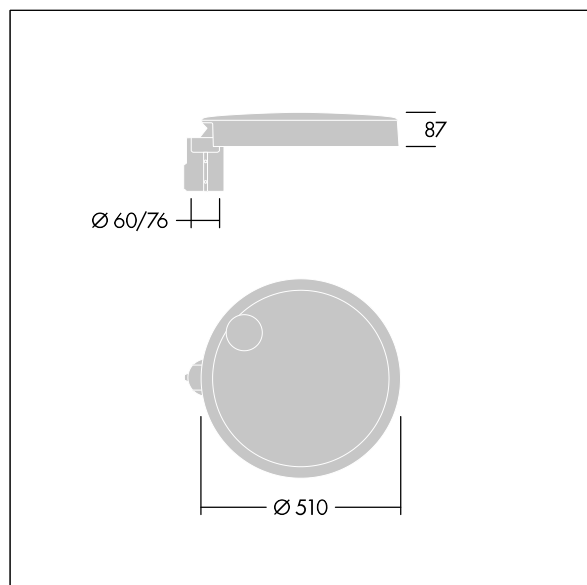

96635158 CT L 36L50-730 NR CL1 T76F ANT

Carat

Elegante armatura urbana con prestazioni a lunga durata. Driver LED Programmabile, impostato per output fisso, corrente a 500mA 36 LED. Corpo: taglia grande, alluminio stampato a iniezione, antracite (simile al RAL7043). Staffa: Chiusura: vetro. Fissaggi: acciaio inox con trattamento geomet. Ottica NR (Narrow Road), con Indice di resa cromatica superiore a: 70 Temperatura di colore correlata*: 3000 Kelvin LED inclusi. Classe I, Resistenza all'urto: IK08, IP66, Ta max.: 35°C. Fornito con adattatore per attacco Ø76mm predisposto per testapalo, inclinazione 5°.

Misure: Ø510 x 87 mm
 Potenza impegnata apparecchio: 55 W
 Flusso luminoso apparecchio: 7818 lm
 Efficienza apparecchio: 142 lm/W
 Peso: 8,9 kg
 Scx: 0.05 m²

TLG_CARA_F_L_PostTop.jpg

TLG_CARA_M_LMTP.wmf