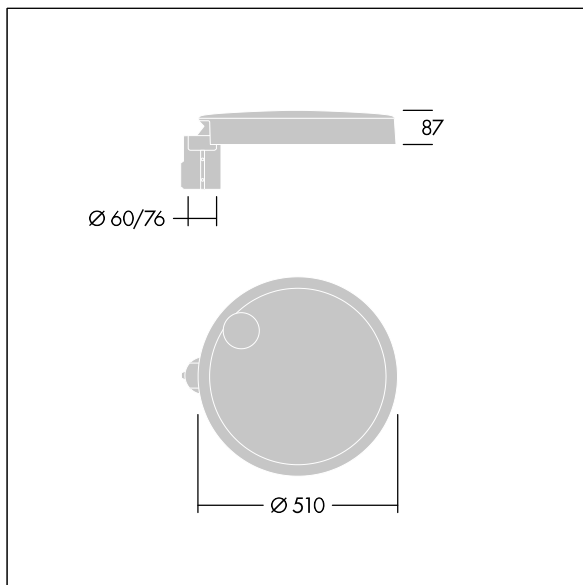

Carat

THORN

96635158 CT L 36L50-730 NR CL1 T76F ANT

Carat

Elegante armatura urbana con prestazioni a lunga durata. Driver LED Programmabile, impostato per output fisso, corrente a 500mA 36 LED. Corpo: taglia grande, alluminio stampato a iniezione, antracite (simile al RAL7043). Staffa: Chiusura: vetro. Fissaggi: acciaio inox con trattamento geomet. Ottica NR (Narrow Road), con Indice di resa cromatica superiore a: 70 Temperatura di colore correlata*: 3000 Kelvin LED inclusi. Classe I, Resistenza all'urto: IK08, IP66, Ta max.: 35°C. Fornito con adattatore per attacco Ø76mm predisposto per testapalo, inclinazione 5°.

Misure: Ø510 x 87 mm

Potenza impegnata apparecchio: 55 W

Flusso luminoso apparecchio: 7818 lm

Efficienza apparecchio: 142 lm/W

Peso: 8,9 kg

Scx: 0.05 m²

TLG_CARA_F_L_PostTop.jpg

TLG_CARA_M_LMTP.wmf