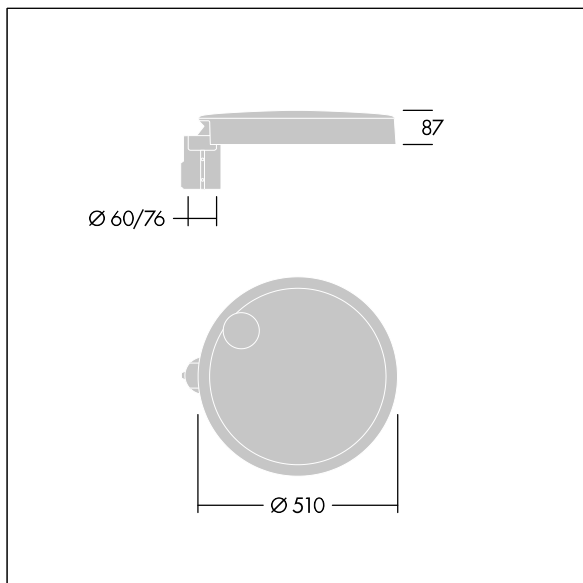

Carat

THORN

96635157 CT L 36L35-730 NR CL1 T76F ANT

Carat

Elegante armatura urbana con prestazioni a lunga durata. Driver LED Programmabile, impostato per output fisso, corrente a 350mA 36 LED. Corpo: taglia grande, alluminio stampato a iniezione, antracite (simile al RAL7043). Staffa: Chiusura: vetro. Fissaggi: acciaio inox con trattamento geomet. Ottica NR (Narrow Road), con Indice di resa cromatica superiore a: 70 Temperatura di colore correlata*: 3000 Kelvin LED inclusi. Classe I, Resistenza all'urto: IK08, IP66, Ta max.: 35°C. Fornito con adattatore per attacco Ø76mm predisposto per testapalo, inclinazione 5°.

Misure: Ø510 x 87 mm

Potenza impegnata apparecchio: 39 W

Flusso luminoso apparecchio: 5676 lm

Efficienza apparecchio: 146 lm/W

Peso: 8,9 kg

Scx: 0.05 m²

TLG_CARA_F_L_PostTop.jpg

TLG_CARA_M_LMTP.wmf