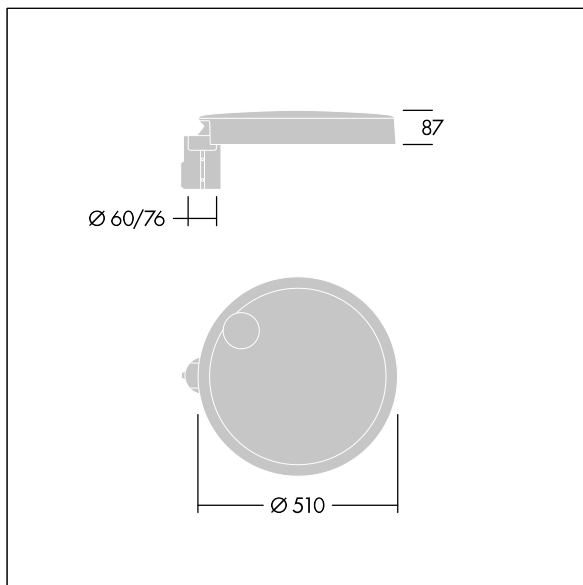

Carat

THORN

96635157 CT L 36L35-730 NR CL1 T76F ANT

Carat

Elegante armatura urbana con prestazioni a lunga durata. Driver LED Programmabile, impostato per output fisso, corrente a 350mA 36 LED. Corpo: taglia grande, alluminio stampato a iniezione, antracite (simile al RAL7043). Staffa: Chiusura: vetro. Fissaggi: acciaio inox con trattamento geomet. Ottica NR (Narrow Road), con Indice di resa cromatica superiore a: 70 Temperatura di colore correlata*: 3000 Kelvin LED inclusi. Classe I, Resistenza all'urto: IK08, IP66, Ta max.: 35°C. Fornito con adattatore per attacco Ø76mm predisposto per testapalo, inclinazione 5°.

Misure: Ø510 x 87 mm

Potenza impegnata apparecchio: 39 W

Flusso luminoso apparecchio: 5676 lm

Efficienza apparecchio: 146 lm/W

Peso: 8,9 kg

Scx: 0.05 m²

TLG_CARA_F_L_PostTop.jpg

TLG_CARA_M_LMTP.wmf