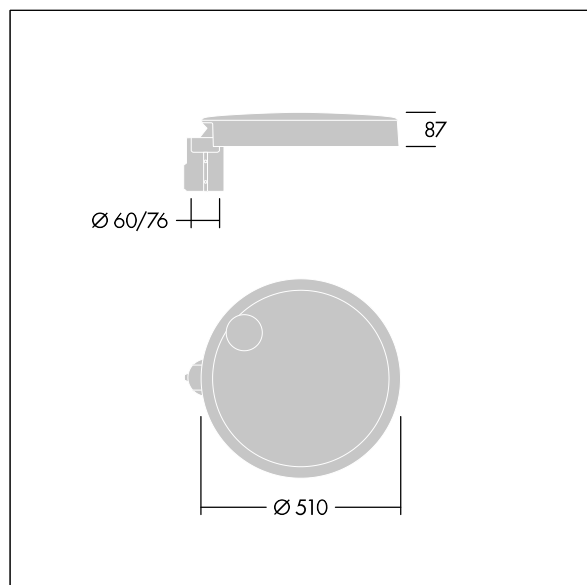

Carat

96635156 CT L 36L25-730 NR CL1 T76F ANT

THORN

Carat

Elegante armatura urbana con prestazioni a lunga durata. Driver LED Programmabile, impostato per output fisso, corrente a 250mA 36 LED. Corpo: taglia grande, alluminio stampato a iniezione, antracite (simile al RAL7043). Staffa: Chiusura: vetro. Fissaggi: acciaio inox con trattamento geomet. Ottica NR (Narrow Road), con Indice di resa cromatica superiore a: 70 Temperatura di colore correlata*: 3000 Kelvin LED inclusi. Classe I, Resistenza all'urto: IK08, IP66, Ta max.: 35°C. Fornito con adattatore per attacco Ø76mm predisposto per testapalo, inclinazione 5°.

Misure: Ø510 x 87 mm

Potenza impegnata apparecchio: 29 W

Flusso luminoso apparecchio: 4187 lm

Efficienza apparecchio: 144 lm/W

Peso: 8,9 kg

Scx: 0.05 m²

TLG_CARA_F_L_PostTop.jpg

TLG_CARA_M_LMTP.wmf