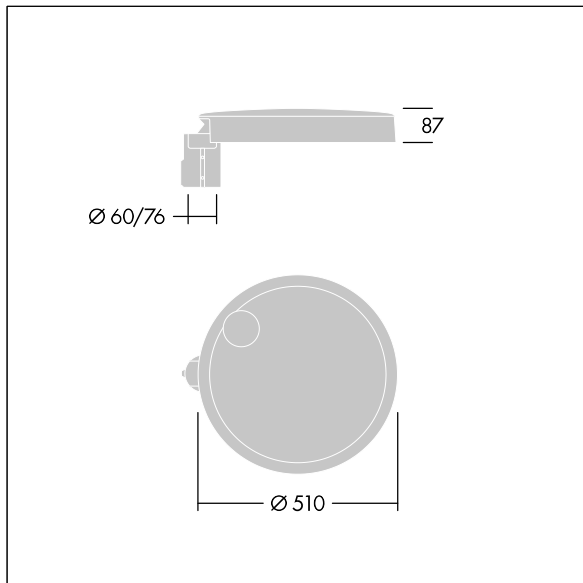

## Carat

Elegante armatura urbana con prestazioni a lunga durata. Driver LED Programmabile, impostato per output fisso, corrente a 250mA 36 LED. Corpo: taglia grande, alluminio stampato a iniezione, antracite (simile al RAL7043). Staffa: Chiusura: vetro. Fissaggi: acciaio inox con trattamento geomet. Ottica NR (Narrow Road), con Indice di resa cromatica superiore a: 70 Temperatura di colore correlata\*: 3000 Kelvin LED inclusi. Classe I, Resistenza all'urto: IK08, IP66, Ta max.: 35°C. Fornito con adattatore per attacco Ø76mm predisposto per testapalo, inclinazione 5°.

Misure: Ø510 x 87 mm

Potenza impegnata apparecchio: 29 W

Flusso luminoso apparecchio: 4187 lm

Efficienza apparecchio: 144 lm/W

Peso: 8,9 kg

Scx: 0.05 m<sup>2</sup>

TLG\_CARA\_F\_L\_PostTop.jpg

TLG\_CARA\_M\_LMTP.wmf