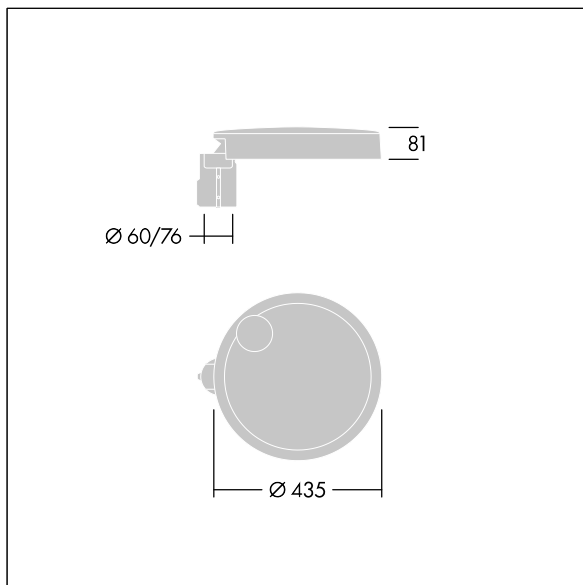

Carat

THORN

96635155 CT S 36L80-730 NR CL1 T76F ANT

Carat

Elegante armatura urbana con prestazioni a lunga durata. Driver LED Programmabile, impostato per output fisso, corrente a 800mA 36 LED. Corpo: taglia piccola, alluminio stampato a iniezione, verniciato a polvere texturizzato antracite (simile al RAL7043). Staffa: antracite (simile al RAL7043). Chiusura: vetro. Fissaggi: acciaio inox con trattamento geomet. Ottica NR (Narrow Road), con Indice di resa cromatica superiore a: 70 Temperatura di colore correlata*: 3000 Kelvin LED inclusi. Classe I, Resistenza all'urto: IK08, IP66, Ta max.: 35°C. Fornito con adattatore per attacco Ø76mm predisposto per testapalo, inclinazione 5°.

Misure: Ø435 x 81 mm
Potenza impegnata apparecchio: 87 W
Flusso luminoso apparecchio: 11539 lm
Efficienza apparecchio: 133 lm/W
Peso: 7,4 kg
Scx: 0.04 m²

TLG_CARA_F_S_PostTop.jpg

TLG_CARA_M_SMTM.wmf

Questo prodotto contiene una sorgente luminosa di classe di efficienza energetica D.

I valori contrassegnati con l'asterisco (*) sono valori di misurazione. Thorn utilizza componenti collaudati da fornitori leader, ma ci possono essere casi isolati di guasti dovuti alla tecnologia dei singoli LED. Le norme internazionali stabiliscono la tolleranza nel flusso iniziale e carico collegato al $\pm 10\%$. I valori si riferiscono a una temperatura ambiente di 25°C salvo diversa specifica.