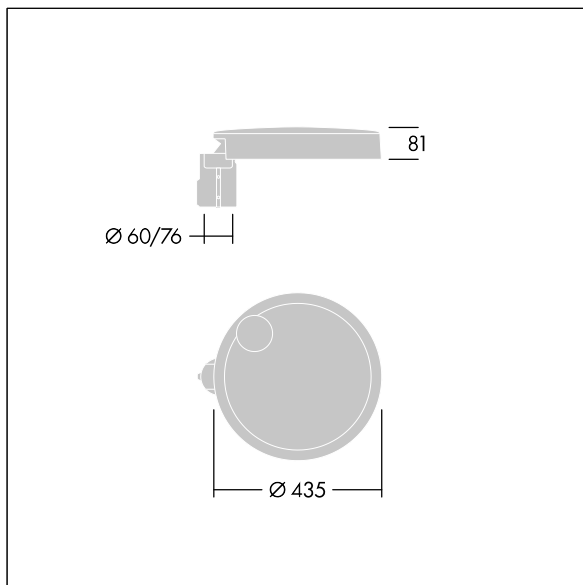

Carat

THORN

96635153 CT S 36L50-730 NR CL1 T76F ANT

Carat

Elegante armatura urbana con prestazioni a lunga durata. Driver LED Programmabile, impostato per output fisso, corrente a 500mA 36 LED. Corpo: taglia piccola, alluminio stampato a iniezione, verniciato a polvere texturizzato antracite (simile al RAL7043). Staffa: antracite (simile al RAL7043). Chiusura: vetro. Fissaggi: acciaio inox con trattamento geomet. Ottica NR (Narrow Road), con Indice di resa cromatica superiore a: 70 Temperatura di colore correlata*: 3000 Kelvin LED inclusi. Classe I, Resistenza all'urto: IK08, IP66, Ta max.: 35°C. Fornito con adattatore per attacco Ø76mm predisposto per testapalo, inclinazione 5°.

Misure: Ø435 x 81 mm
Potenza impegnata apparecchio: 55 W
Flusso luminoso apparecchio: 7765 lm
Efficienza apparecchio: 141 lm/W
Peso: 6,9 kg
Scx: 0.04 m²

TLG_CARA_F_S_PostTop.jpg

TLG_CARA_M_SMTp.wmf

Questo prodotto contiene una sorgente luminosa di classe di efficienza energetica D.

I valori contrassegnati con l'asterisco (*) sono valori di misurazione. Thorn utilizza componenti collaudati da fornitori leader, ma ci possono essere casi isolati di guasti dovuti alla tecnologia dei singoli LED. Le norme internazionali stabiliscono la tolleranza nel flusso iniziale e carico collegato al $\pm 10\%$. I valori si riferiscono a una temperatura ambiente di 25°C salvo diversa specifica.