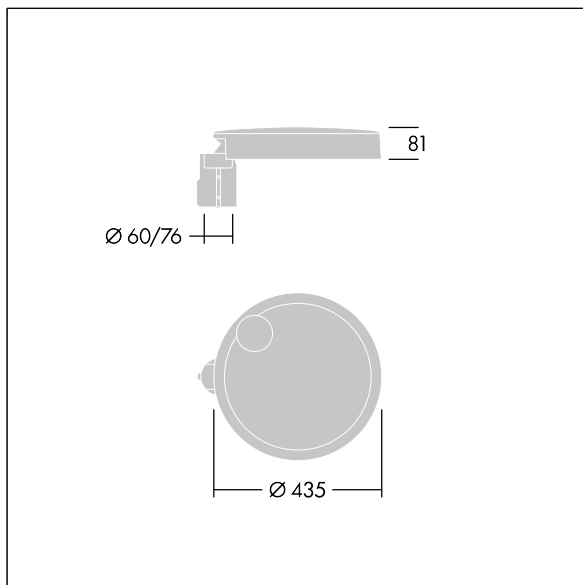

Carat

THORN

96635152 CT S 36L35-730 NR CL1 T76F ANT

Carat

Elegante armatura urbana con prestazioni a lunga durata. Driver LED Programmabile, impostato per output fisso, corrente a 350mA 36 LED. Corpo: taglia piccola, alluminio stampato a iniezione, verniciato a polvere texturizzato antracite (simile al RAL7043). Staffa: antracite (simile al RAL7043). Chiusura: vetro. Fissaggi: acciaio inox con trattamento geomet. Ottica NR (Narrow Road), con Indice di resa cromatica superiore a: 70 Temperatura di colore correlata*: 3000 Kelvin LED inclusi. Classe I, Resistenza all'urto: IK08, IP66, Ta max.: 35°C. Fornito con adattatore per attacco Ø76mm predisposto per testapalo, inclinazione 5°.

Misure: Ø435 x 81 mm
Potenza impegnata apparecchio: 39 W
Flusso luminoso apparecchio: 5657 lm
Efficienza apparecchio: 145 lm/W
Peso: 6,9 kg
Scx: 0.04 m²

TLG_CARA_F_S_PostTop.jpg

TLG_CARA_M_SMTp.wmf

Questo prodotto contiene una sorgente luminosa di classe di efficienza energetica D.

I valori contrassegnati con l'asterisco (*) sono valori di misurazione. Thorn utilizza componenti collaudati da fornitori leader, ma ci possono essere casi isolati di guasti dovuti alla tecnologia dei singoli LED. Le norme internazionali stabiliscono la tolleranza nel flusso iniziale e carico collegato al $\pm 10\%$. I valori si riferiscono a una temperatura ambiente di 25°C salvo diversa specifica.