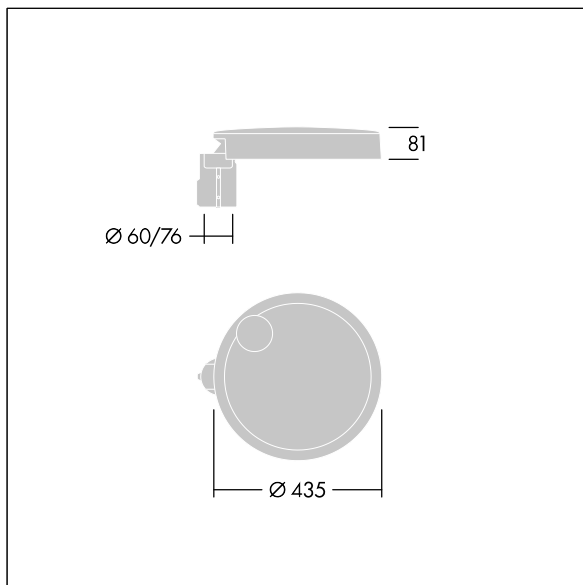

Carat

THORN

96635152 CT S 36L35-730 NR CL1 T76F ANT

Carat

Elegante armatura urbana con prestazioni a lunga durata. Driver LED Programmabile, impostato per output fisso, corrente a 350mA 36 LED. Corpo: taglia piccola, alluminio stampato a iniezione, verniciato a polvere texturizzato antracite (simile al RAL7043). Staffa: antracite (simile al RAL7043). Chiusura: vetro. Fissaggi: acciaio inox con trattamento geomet. Ottica NR (Narrow Road), con Indice di resa cromatica superiore a: 70 Temperatura di colore correlata*: 3000 Kelvin LED inclusi. Classe I, Resistenza all'urto: IK08, IP66, Ta max.: 35°C. Fornito con adattatore per attacco Ø76mm predisposto per testapalo, inclinazione 5°.

Misure: Ø435 x 81 mm
Potenza impegnata apparecchio: 39 W
Flusso luminoso apparecchio: 5657 lm
Efficienza apparecchio: 145 lm/W
Peso: 6,9 kg
Scx: 0.04 m²

TLG_CARA_F_S_PostTop.jpg

TLG_CARA_M_SMTMP.wmf

Questo prodotto contiene una sorgente luminosa di classe di efficienza energetica D.

I valori contrassegnati con l'asterisco (*) sono valori di misurazione. Thorn utilizza componenti collaudati da fornitori leader, ma ci possono essere casi isolati di guasti dovuti alla tecnologia dei singoli LED. Le norme internazionali stabiliscono la tolleranza nel flusso iniziale e carico collegato al $\pm 10\%$. I valori si riferiscono a una temperatura ambiente di 25°C salvo diversa specifica.