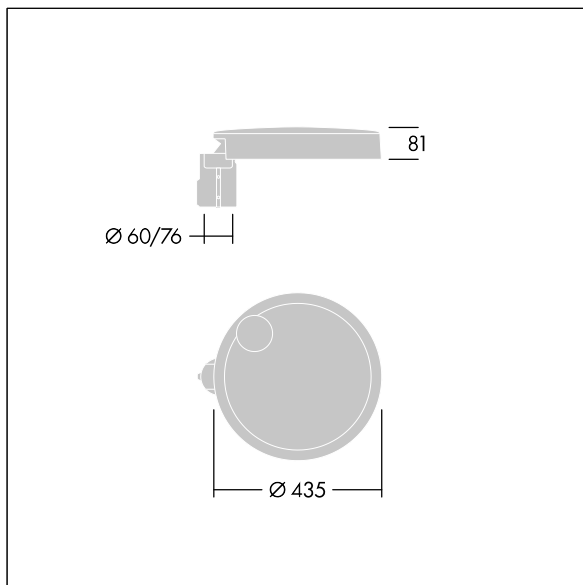

Carat

THORN

96635151 CT S 36L25-730 NR CL1 T76F ANT

Carat

Elegante armatura urbana con prestazioni a lunga durata. Driver LED Programmabile, impostato per output fisso, corrente a 250mA 36 LED. Corpo: taglia piccola, alluminio stampato a iniezione, verniciato a polvere texturizzato antracite (simile al RAL7043). Staffa: antracite (simile al RAL7043). Chiusura: vetro. Fissaggi: acciaio inox con trattamento geomet. Ottica NR (Narrow Road), con Indice di resa cromatica superiore a: 70 Temperatura di colore correlata*: 3000 Kelvin LED inclusi. Classe I, Resistenza all'urto: IK08, IP66, Ta max.: 35°C. Fornito con adattatore per attacco Ø76mm predisposto per testapalo, inclinazione 5°.

Misure: Ø435 x 81 mm
Potenza impegnata apparecchio: 29 W
Flusso luminoso apparecchio: 4177 lm
Efficienza apparecchio: 144 lm/W
Peso: 6,9 kg
Scx: 0.04 m²

TLG_CARA_F_S_PostTop.jpg

TLG_CARA_M_SMTF.wmf

Questo prodotto contiene una sorgente luminosa di classe di efficienza energetica D.

I valori contrassegnati con l'asterisco (*) sono valori di misurazione. Thorn utilizza componenti collaudati da fornitori leader, ma ci possono essere casi isolati di guasti dovuti alla tecnologia dei singoli LED. Le norme internazionali stabiliscono la tolleranza nel flusso iniziale e carico collegato al $\pm 10\%$. I valori si riferiscono a una temperatura ambiente di 25°C salvo diversa specifica.