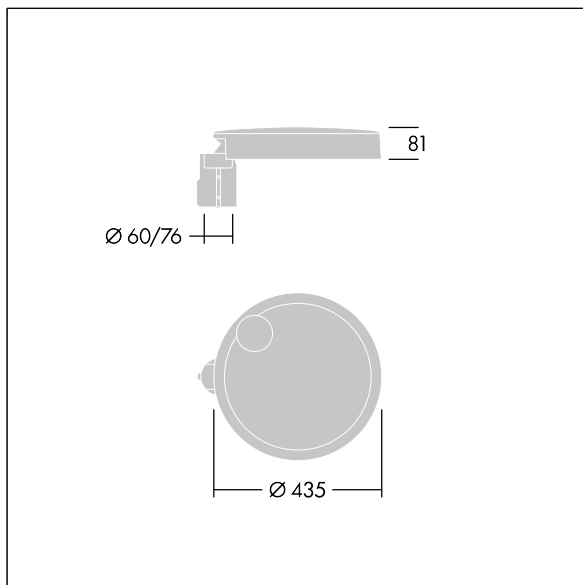

# THORN

96635150 CT S 24L105-730 NR CL1 T76F ANT

## Carat

Elegante armatura urbana con prestazioni a lunga durata. Driver LED Programmabile, impostato per output fisso, corrente a 1,05A 24 LED. Corpo: taglia piccola, alluminio stampato a iniezione, verniciato a polvere texturizzato antracite (simile al RAL7043). Staffa: antracite (simile al RAL7043). Chiusura: vetro. Fissaggi: acciaio inox con trattamento geomet. Ottica NR (Narrow Road), con Indice di resa cromatica superiore a: 70 Temperatura di colore correlata\*: 3000 Kelvin LED inclusi. Classe I, Resistenza all'urto: IK08, IP66, Ta max.: 35°C. Fornito con adattatore per attacco Ø76mm predisposto per testapalo, inclinazione 5°.

Misure: Ø435 x 81 mm  
Potenza impegnata apparecchio: 79 W  
Flusso luminoso apparecchio: 9817 lm  
Efficienza apparecchio: 124 lm/W  
Peso: 7,1 kg  
Scx: 0.04 m<sup>2</sup>

TLG\_CARA\_F\_S\_PostTop.jpg