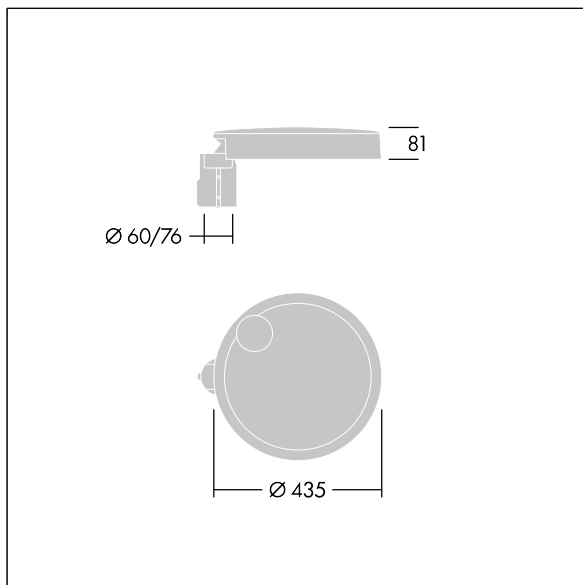

Carat

THORN

96635149 CT S 24L70-730 NR CL1 T76F ANT

Carat

Elegante armatura urbana con prestazioni a lunga durata. Driver LED Programmabile, impostato per output fisso, corrente a 700mA 24 LED. Corpo: taglia piccola, alluminio stampato a iniezione, verniciato a polvere texturizzato antracite (simile al RAL7043). Staffa: antracite (simile al RAL7043). Chiusura: vetro. Fissaggi: acciaio inox con trattamento geomet. Ottica NR (Narrow Road), con Indice di resa cromatica superiore a: 70 Temperatura di colore correlata*: 3000 Kelvin LED inclusi. Classe I, Resistenza all'urto: IK08, IP66, Ta max.: 35°C. Fornito con adattatore per attacco Ø76mm predisposto per testapalo, inclinazione 5°.

Misure: Ø435 x 81 mm
Potenza impegnata apparecchio: 52 W
Flusso luminoso apparecchio: 7010 lm
Efficienza apparecchio: 135 lm/W
Peso: 6,8 kg
Scx: 0.04 m²

TLG_CARA_F_S_PostTop.jpg

TLG_CARA_M_SMTM.wmf

Questo prodotto contiene una sorgente luminosa di classe di efficienza energetica D.

I valori contrassegnati con l'asterisco (*) sono valori di misurazione. Thorn utilizza componenti collaudati da fornitori leader, ma ci possono essere casi isolati di guasti dovuti alla tecnologia dei singoli LED. Le norme internazionali stabiliscono la tolleranza nel flusso iniziale e carico collegato al ± 10%. I valori si riferiscono a una temperatura ambiente di 25°C salvo diversa specifica.