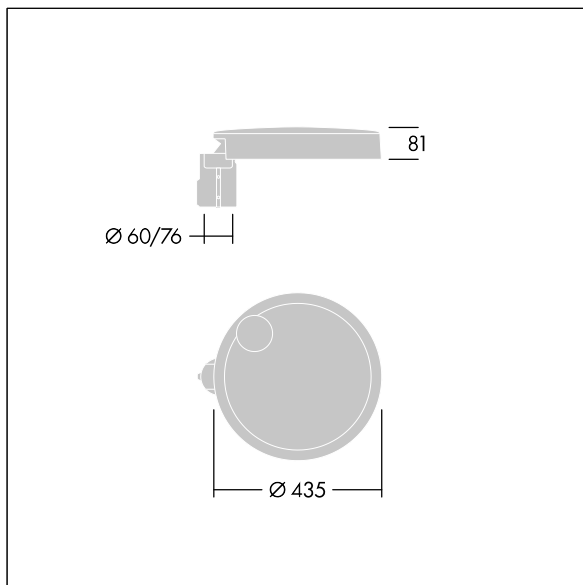

Carat

THORN

96635147 CT S 24L35-730 NR CL1 T76F ANT

Carat

Elegante armatura urbana con prestazioni a lunga durata. Driver LED Programmabile, impostato per output fisso, corrente a 350mA 24 LED. Corpo: taglia piccola, alluminio stampato a iniezione, verniciato a polvere texturizzato antracite (simile al RAL7043). Staffa: antracite (simile al RAL7043). Chiusura: vetro. Fissaggi: acciaio inox con trattamento geomet. Ottica NR (Narrow Road), con Indice di resa cromatica superiore a: 70 Temperatura di colore correlata*: 3000 Kelvin LED inclusi. Classe I, Resistenza all'urto: IK08, IP66, Ta max.: 35°C. Fornito con adattatore per attacco Ø76mm predisposto per testapalo, inclinazione 5°.

Misure: Ø435 x 81 mm
Potenza impegnata apparecchio: 26 W
Flusso luminoso apparecchio: 3789 lm
Efficienza apparecchio: 146 lm/W
Peso: 6,8 kg
Scx: 0.04 m²

TLG_CARA_F_S_PostTop.jpg

TLG_CARA_M_SMTF.wmf

Questo prodotto contiene una sorgente luminosa di classe di efficienza energetica D.

I valori contrassegnati con l'asterisco (*) sono valori di misurazione. Thorn utilizza componenti collaudati da fornitori leader, ma ci possono essere casi isolati di guasti dovuti alla tecnologia dei singoli LED. Le norme internazionali stabiliscono la tolleranza nel flusso iniziale e carico collegato al $\pm 10\%$. I valori si riferiscono a una temperatura ambiente di 25°C salvo diversa specifica.