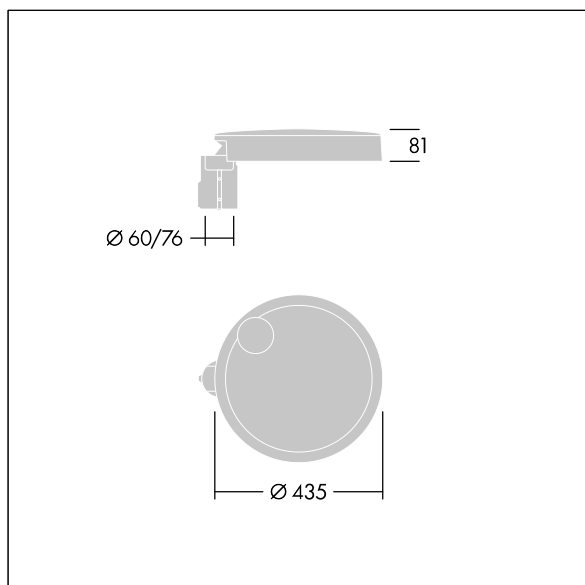

96635146 CT S 24L25-730 NR CL1 T76F ANT

Carat

Elegante armatura urbana con prestazioni a lunga durata. Driver LED Programmabile, impostato per output fisso, corrente a 250mA 24 LED. Corpo: taglia piccola, alluminio stampato a iniezione, verniciato a polvere texturizzato antracite (simile al RAL7043). Staffa: antracite (simile al RAL7043). Chiusura: vetro. Fissaggi: acciaio inox con trattamento geomet. Ottica NR (Narrow Road), con Indice di resa cromatica superiore a: 70 Temperatura di colore correlata*: 3000 Kelvin LED inclusi. Classe I, Resistenza all'urto: IK08, IP66, Ta max.: 35°C. Fornito con adattatore per attacco Ø76mm predisposto per testapalo, inclinazione 5°.

Misure: Ø435 x 81 mm
 Potenza impegnata apparecchio: 20 W
 Flusso luminoso apparecchio: 2793 lm
 Efficienza apparecchio: 140 lm/W
 Peso: 6,8 kg
 Scx: 0.04 m²

TLG_CARA_F_S_PostTop.jpg

TLG_CARA_M_SMTTP.wmf