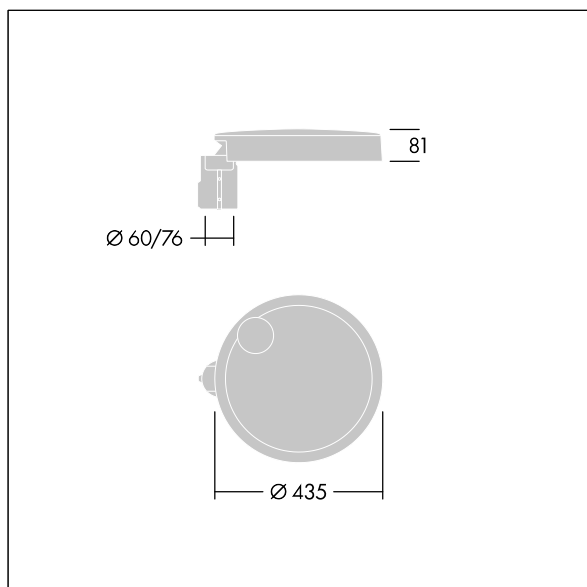

96635146 CT S 24L25-730 NR CL1 T76F ANT

Carat

Elegante armatura urbana con prestazioni a lunga durata. Driver LED Programmabile, impostato per output fisso, corrente a 250mA 24 LED. Corpo: taglia piccola, alluminio stampato a iniezione, verniciato a polvere texturizzato antracite (simile al RAL7043). Staffa: antracite (simile al RAL7043). Chiusura: vetro. Fissaggi: acciaio inox con trattamento geomet. Ottica NR (Narrow Road), con Indice di resa cromatica superiore a: 70 Temperatura di colore correlata*: 3000 Kelvin LED inclusi. Classe I, Resistenza all'urto: IK08, IP66, Ta max.: 35°C. Fornito con adattatore per attacco Ø76mm predisposto per testapalo, inclinazione 5°.

Misure: Ø435 x 81 mm
 Potenza impegnata apparecchio: 20 W
 Flusso luminoso apparecchio: 2793 lm
 Efficienza apparecchio: 140 lm/W
 Peso: 6,8 kg
 Scx: 0.04 m²

TLG_CARA_F_S_PostTop.jpg

TLG_CARA_M_SMTp.wmf

Questo prodotto contiene una sorgente luminosa di classe di efficienza energetica D.

I valori contrassegnati con l'asterisco (*) sono valori di misurazione. Thorn utilizza componenti collaudati da fornitori leader, ma ci possono essere casi isolati di guasti dovuti alla tecnologia dei singoli LED. Le norme internazionali stabiliscono la tolleranza nel flusso iniziale e carico collegato al ± 10%. I valori si riferiscono a una temperatura ambiente di 25°C salvo diversa specifica.