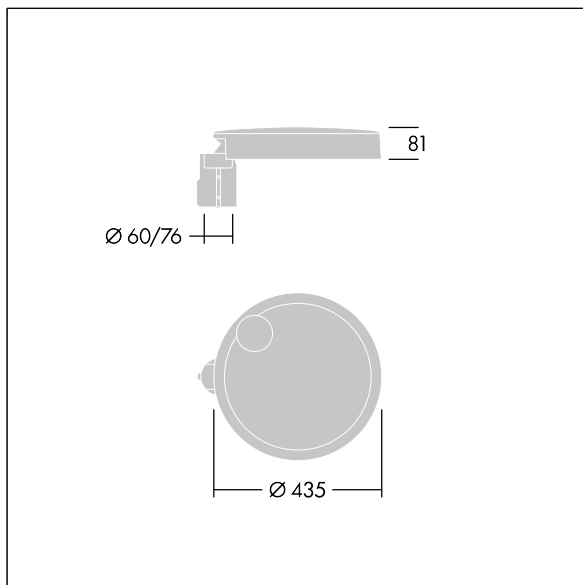

Carat

THORN

96635145 CT S 12L105-730 NR CL1 T76F ANT

Carat

Elegante armatura urbana con prestazioni a lunga durata. Driver LED Programmabile, impostato per output fisso, corrente a 1,05A 12 LED. Corpo: taglia piccola, alluminio stampato a iniezione, verniciato a polvere texturizzato antracite (simile al RAL7043). Staffa: antracite (simile al RAL7043). Chiusura: vetro. Fissaggi: acciaio inox con trattamento geomet. Ottica NR (Narrow Road), con Indice di resa cromatica superiore a: 70 Temperatura di colore correlata*: 3000 Kelvin LED inclusi. Classe I, Resistenza all'urto: IK08, IP66, Ta max.: 35°C. Fornito con adattatore per attacco Ø76mm predisposto per testapalo, inclinazione 5°.

Misure: Ø435 x 81 mm
Potenza impegnata apparecchio: 41 W
Flusso luminoso apparecchio: 4957 lm
Efficienza apparecchio: 121 lm/W
Peso: 6,7 kg
Scx: 0.04 m²

TLG_CARA_F_S_PostTop.jpg

TLG_CARA_M_SMTTP.wmf

Questo prodotto contiene una sorgente luminosa di classe di efficienza energetica D.

I valori contrassegnati con l'asterisco (*) sono valori di misurazione. Thorn utilizza componenti collaudati da fornitori leader, ma ci possono essere casi isolati di guasti dovuti alla tecnologia dei singoli LED. Le norme internazionali stabiliscono la tolleranza nel flusso iniziale e carico collegato al ± 10%. I valori si riferiscono a una temperatura ambiente di 25°C salvo diversa specifica.